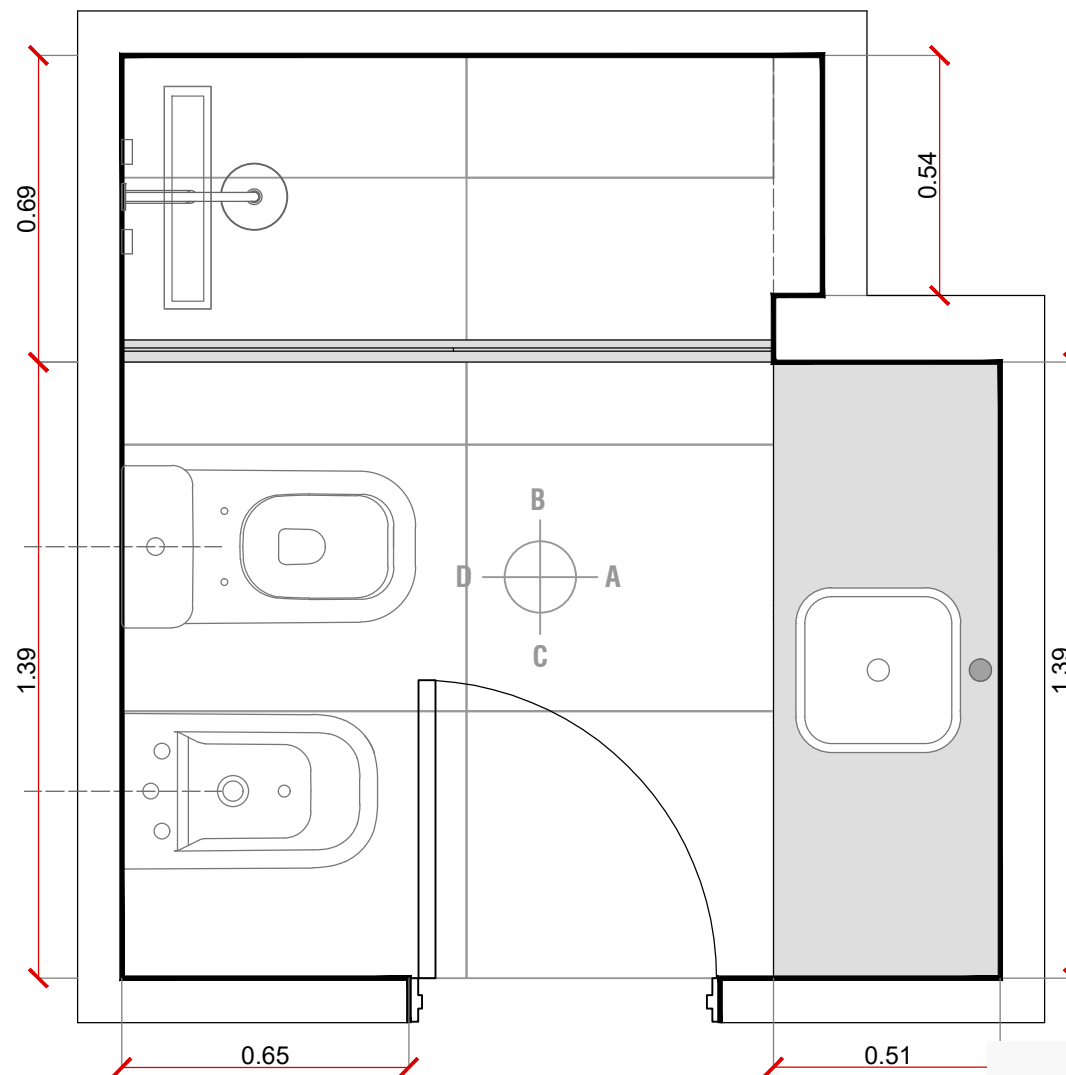

-**MAMPARA:** CON PUERTA CORREDIZA COMPLETA LINEA GRANERO NEGRO

-**ESPEJO:** REDONDO DIAMETRO 1 METRO CON MARCO DE HIERRO NEGRO

VISTA FRONTAL - DESARROLLO BAÑO A-A

VISTA FRONTAL - DESARROLLO BAÑO B-B

VISTA FRONTAL - DESARROLLO BAÑO C-C

-CAJONES LATERALES -SISTEMA DE APERTURA REBAJE SUP 45°-

CON GUIAS TELESCOPICAS Y CIERRE SUAVE

-PUERTAS CENTRALES CON ESTANTE INTERNO -CALADO PARA DESAGUE-

APERTURA SUP REBAJE 45°

-SANITARIOS Y GRIFERIA: INODORO LARGO Y BIDET 3 AGUJEROS ROCA THE GAP

-MAMPARA: MAMPARA BATIENTE (PAÑO FIJO + PUERTA REBATIBLE)

CON BISAGRAS Y PERFIL DE ALUMINIO ANODIZADO

-ESPEJO: RECTAGULAR CON LUZ LED

VISTA FRONTAL - DESARROLLO BAÑO A-A

VISTA FRONTAL - DESARROLLO BAÑO B-B