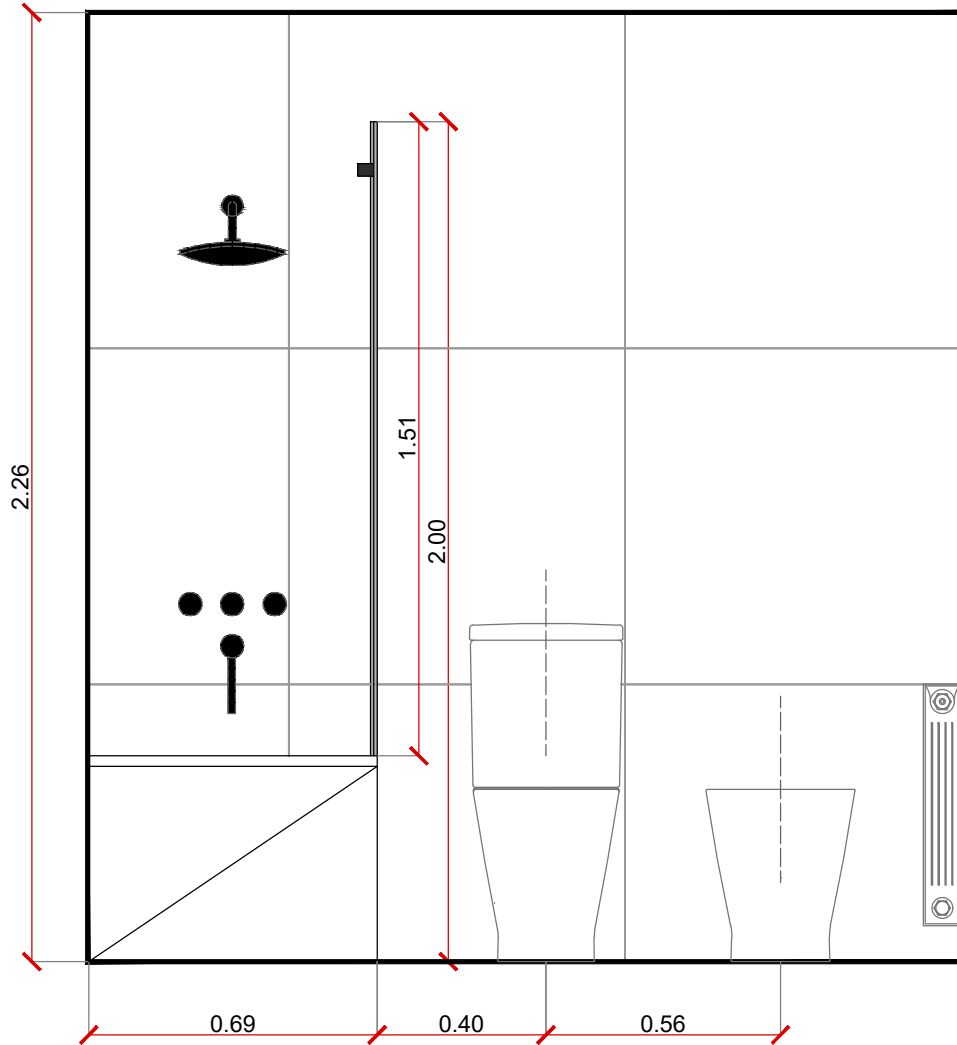

(CALADO PARA DESAGUE- APERTURA SUP REBAJE 45°)

-CAJÓN LATERAL PARA LA ROPA SUCIA APERTURA REBAJE SUP 45°

(CON GUIAS TELESCOPICAS Y CIERRE SUAVE)

-**SANITARIOS:** INODORO LARGO Y BIDET 3 AGUJEROS ROCA THE GAP

-**MAMPARA:** CON PUERTA CORREDIZA COMPLETA LINEA GRANERO NEGRO

-**ESPEJO:** REDONDO DIAMETRO 1 METRO CON MARCO DE HIERRO NEGRO

VISTA FRONTAL - DESARROLLO BAÑO A-A

VISTA FRONTAL - DESARROLLO BAÑO B-B

VISTA FRONTAL - DESARROLLO BAÑO C-C

VISTA FRONTAL - DESARROLLO BAÑO D-D

BAÑO EN SUITE

PARA EL BAÑO PRINCIPAL PROPONEMOS:

-REVESTIMIENTO: PORCELANATO BURLINGTON ICE (ILVA) PARA PAREDES Y PISO
(MEDIDAS EN IMAGENES 1.20X0.60)

-MESADA: EN SILESTONE WHITE STORM

-CAJONES LATERALES -SISTEMA DE APERTURA REBAJE SUP 45°-

CON GUIAS TELESCOPICAS Y CIERRE SUAVE

-PUERTAS CENTRALES CON ESTANTE INTERNO -CALADO PARA DESAGUE-

APERTURA SUP REBAJE 45°

-SANITARIOS Y GRIFERIA: INODORO LARGO Y BIDET 3 AGUJEROS ROCA THE GAP