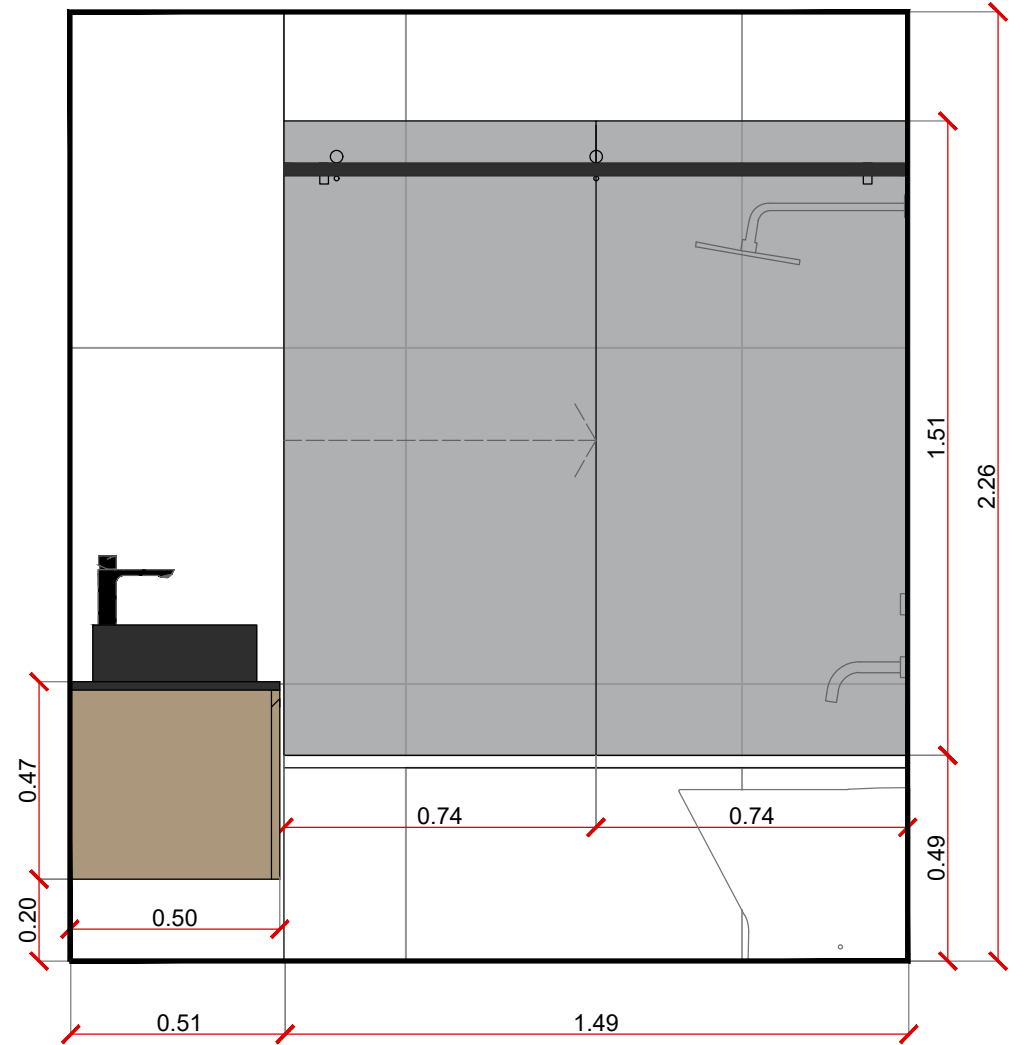

(CALADO PARA DESAGUE- APERTURA SUP REBAJE 45°)

-CAJÓN LATERAL PARA LA ROPA SUCIA APERTURA REBAJE SUP 45°

(CON GUIAS TELESCOPICAS Y CIERRE SUAVE)

-**SANITARIOS:** INODORO LARGO Y BIDET 3 AGUJEROS ROCA THE GAP

-**MAMPARA:** CON PUERTA CORREDIZA COMPLETA LINEA GRANERO NEGRO

-**ESPEJO:** REDONDO DIAMETRO 1 METRO CON MARCO DE HIERRO NEGRO

VISTA FRONTAL - DESARROLLO BAÑO A-A

VISTA FRONTAL - DESARROLLO BAÑO B-B

VISTA FRONTAL - DESARROLLO BAÑO C-C

VISTA FRONTAL - DESARROLLO BAÑO D-D

BAÑO EN SUITE

PARA EL BAÑO PRINCIPAL PROPONEMOS:

-REVESTIMIENTO: PORCELANATO BURLINGTON ICE (ILVA) PARA PAREDES Y PISO
(MEDIDAS EN IMAGENES 1.20X0.60)

-MESADA: EN SILESTONE WHITE STORM