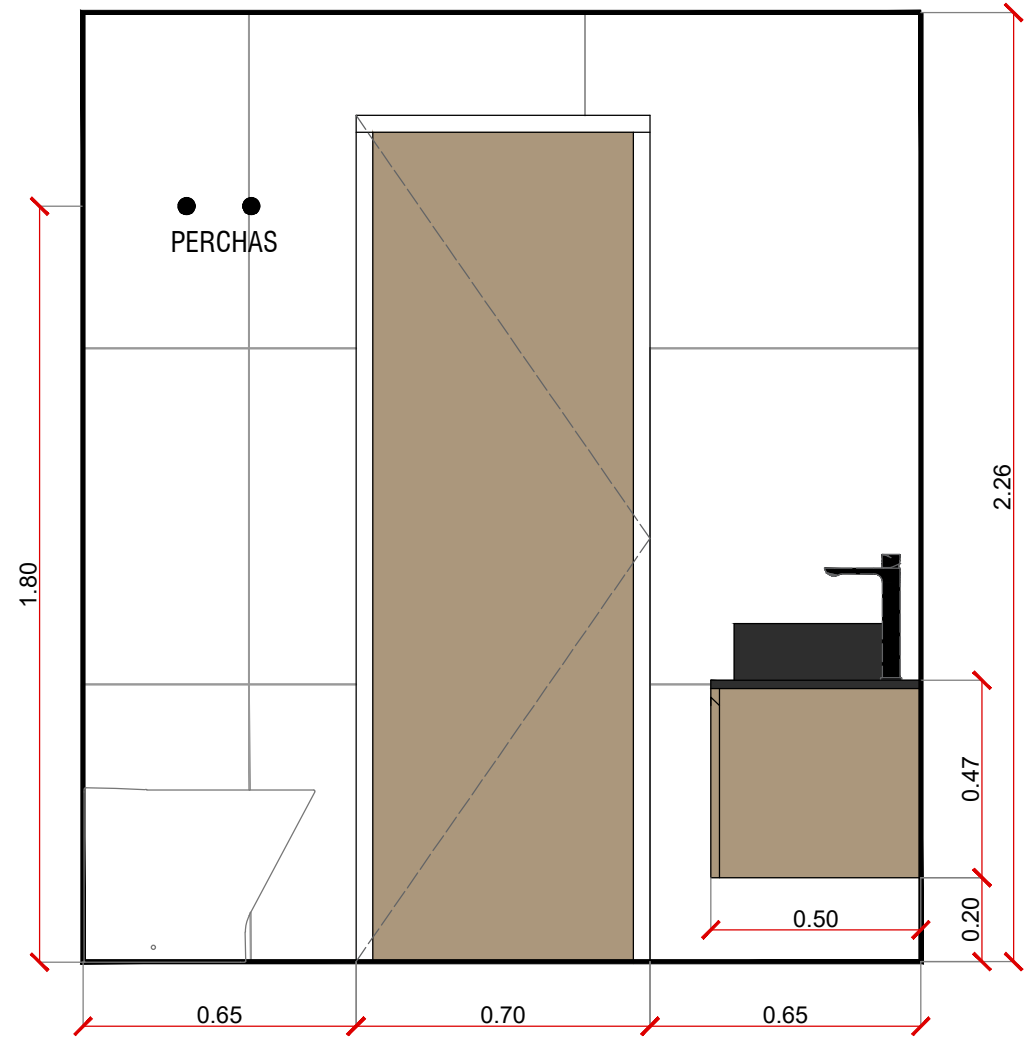

(CALADO PARA DESAGUE- APERTURA SUP REBAJE 45°)

-CAJÓN LATERAL PARA LA ROPA SUCIA APERTURA REBAJE SUP 45°

(CON GUIAS TELESCOPICAS Y CIERRE SUAVE)

-**SANITARIOS:** INODORO LARGO Y BIDET 3 AGUJEROS ROCA THE GAP

-**MAMPARA:** CON PUERTA CORREDIZA COMPLETA LINEA GRANERO NEGRO

-**ESPEJO:** REDONDO DIAMETRO 1 METRO CON MARCO DE HIERRO NEGRO

VISTA FRONTAL - DESARROLLO BAÑO A-A

VISTA FRONTAL - DESARROLLO BAÑO B-B

VISTA FRONTAL - DESARROLLO BAÑO C-C

VISTA FRONTAL - DESARROLLO BAÑO D-D

BAÑO EN SUITE

PARA EL BAÑO PRINCIPAL PROPONEMOS:

-REVESTIMIENTO: PORCELANATO BURLINGTON ICE (ILVA) PARA PAREDES Y PISO
(MEDIDAS EN IMAGENES 1.20X0.60)

-MESADA: EN SILESTONE WHITE STORM