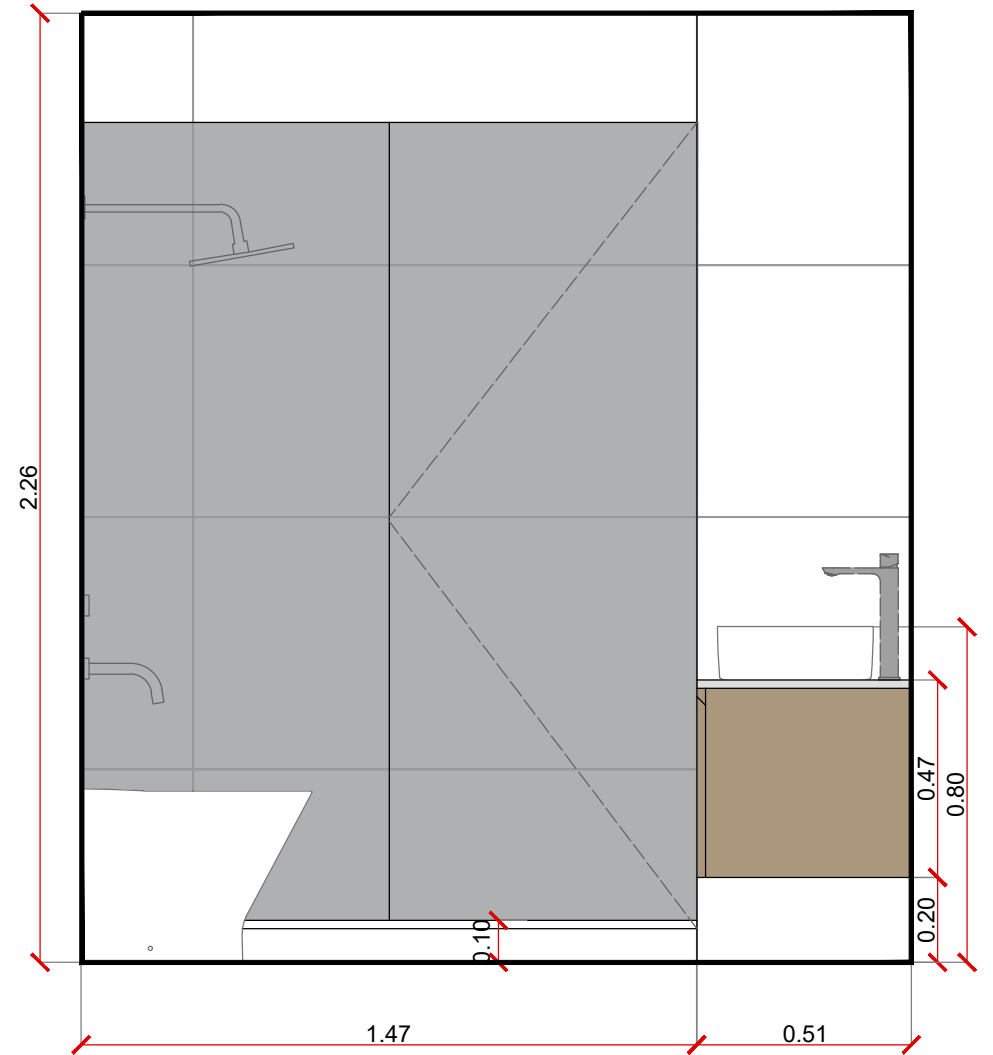

-**MAMPARA:** CON PUERTA CORREDIZA COMPLETA LINEA GRANERO NEGRO

-**ESPEJO:** REDONDO DIAMETRO 1 METRO CON MARCO DE HIERRO NEGRO

VISTA FRONTAL - DESARROLLO BAÑO A-A

VISTA FRONTAL - DESARROLLO BAÑO B-B

VISTA FRONTAL - DESARROLLO BAÑO C-C

-CAJONES LATERALES -SISTEMA DE APERTURA REBAJE SUP 45°-

CON GUIAS TELESCOPICAS Y CIERRE SUAVE

-PUERTAS CENTRALES CON ESTANTE INTERNO -CALADO PARA DESAGUE-

APERTURA SUP REBAJE 45°

-SANITARIOS Y GRIFERIA: INODORO LARGO Y BIDET 3 AGUJEROS ROCA THE GAP

-MAMPARA: MAMPARA BATIENTE (PAÑO FIJO + PUERTA REBATIBLE)

CON BISAGRAS Y PERFIL DE ALUMINIO ANODIZADO

-ESPEJO: RECTAGULAR CON LUZ LED

VISTA FRONTAL - DESARROLLO BAÑO A-A

VISTA FRONTAL - DESARROLLO BAÑO B-B