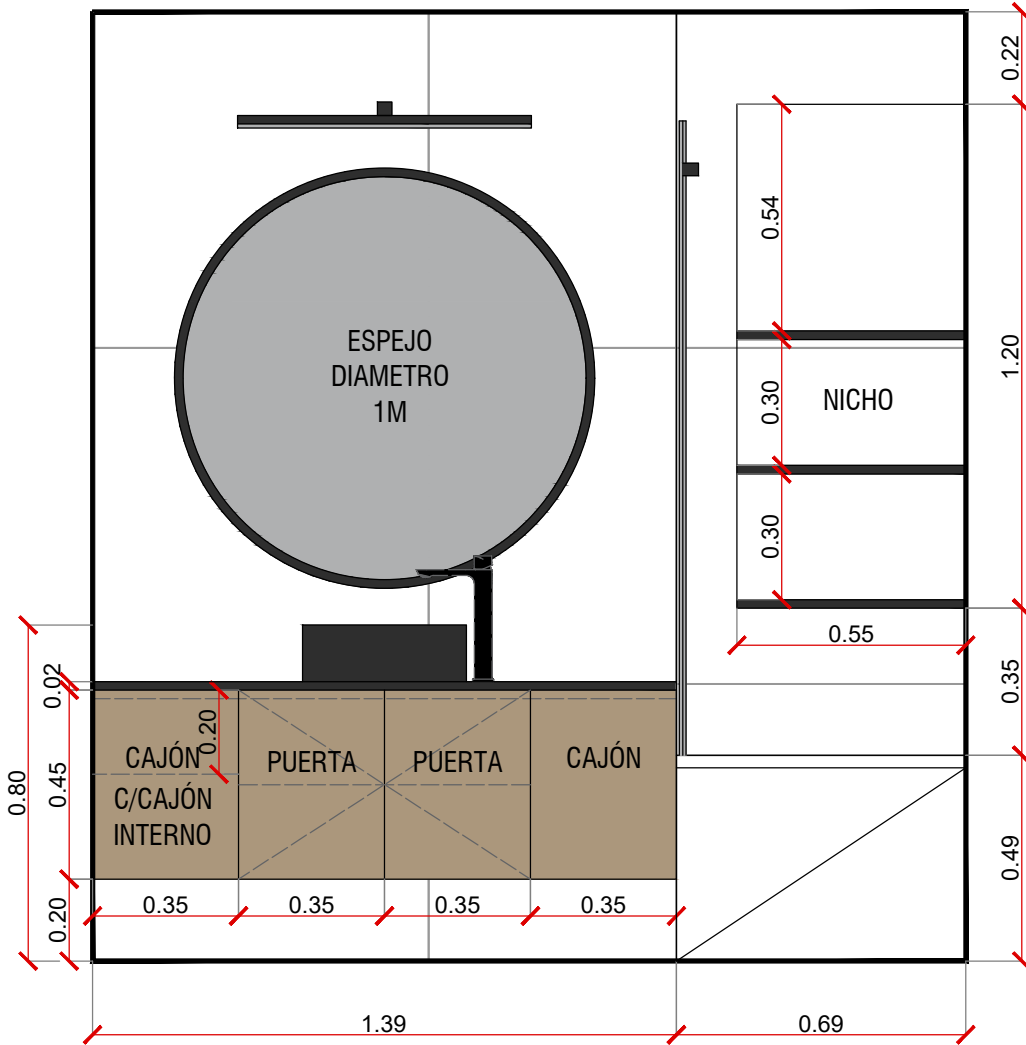

MUEBLE EN MELAMINA SIMIL MADERA ROBLE KENDALL EGGER CON :

-CAJONES LATERAL -SISTEMA DE APERTURA REBAJE SUP 45°-

CON CAJON INTERNO MAS CHICO

(CON GUIAS TELESCOPICAS Y CIERRE SUAVE)

-PUERTAS CENTRALES CON ESTANTE INTERNO

(CALADO PARA DESAGUE- APERTURA SUP REBAJE 45°)

-CAJÓN LATERAL PARA LA ROPA SUCIA APERTURA REBAJE SUP 45°

(CON GUIAS TELESCOPICAS Y CIERRE SUAVE)

-**SANITARIOS:** INODORO LARGO Y BIDET 3 AGUJEROS ROCA THE GAP

-**MAMPARA:** CON PUERTA CORREDIZA COMPLETA LINEA GRANERO NEGRO

-**ESPEJO:** REDONDO DIAMETRO 1 METRO CON MARCO DE HIERRO NEGRO

VISTA FRONTAL - DESARROLLO BAÑO A-A

VISTA FRONTAL - DESARROLLO BAÑO B-B

VISTA FRONTAL - DESARROLLO BAÑO C-C