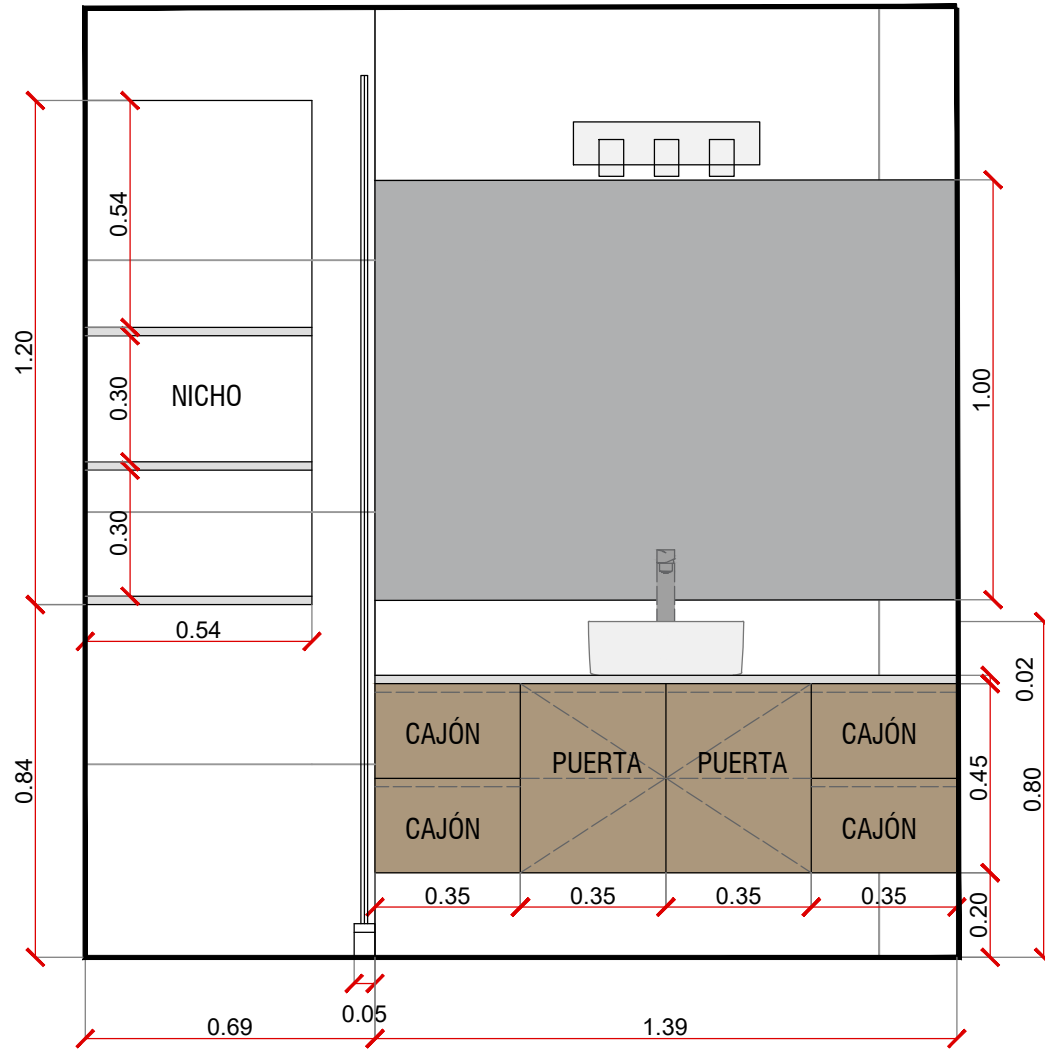

-**MAMPARA:** CON PUERTA CORREDIZA COMPLETA LINEA GRANERO NEGRO

-**ESPEJO:** REDONDO DIAMETRO 1 METRO CON MARCO DE HIERRO NEGRO

VISTA FRONTAL - DESARROLLO BAÑO A-A

VISTA FRONTAL - DESARROLLO BAÑO B-B

VISTA FRONTAL - DESARROLLO BAÑO C-C

VISTA FRONTAL - DESARROLLO BAÑO D-D

BAÑO EN SUITE

PARA EL BAÑO PRINCIPAL PROPONEMOS:

-REVESTIMIENTO: PORCELANATO BURLINGTON ICE (ILVA) PARA PAREDES Y PISO
(MEDIDAS EN IMAGENES 1.20X0.60)

-MESADA: EN SILESTONE WHITE STORM

-CAJONES LATERALES -SISTEMA DE APERTURA REBAJE SUP 45°-

CON GUIAS TELESCOPICAS Y CIERRE SUAVE

-PUERTAS CENTRALES CON ESTANTE INTERNO -CALADO PARA DESAGUE-

APERTURA SUP REBAJE 45°

-SANITARIOS Y GRIFERIA: INODORO LARGO Y BIDET 3 AGUJEROS ROCA THE GAP

-MAMPARA: MAMPARA BATIENTE (PAÑO FIJO + PUERTA REBATIBLE)

CON BISAGRAS Y PERFIL DE ALUMINIO ANODIZADO

-ESPEJO: RECTAGULAR CON LUZ LED

VISTA FRONTAL - DESARROLLO BAÑO A-A

VISTA FRONTAL - DESARROLLO BAÑO B-B