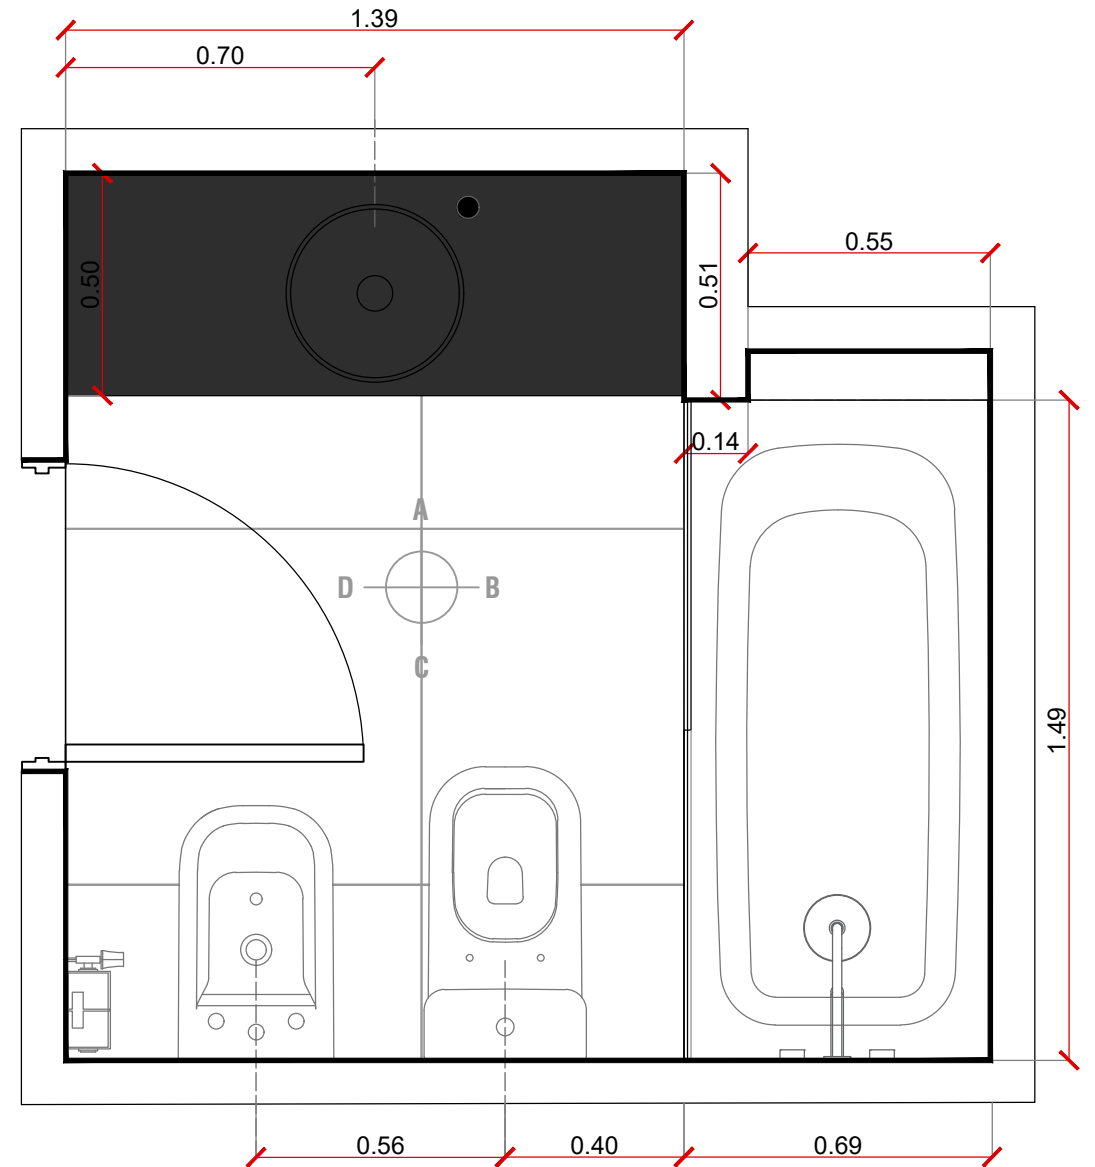

(CALADO PARA DESAGUE- APERTURA SUP REBAJE 45°)

-CAJÓN LATERAL PARA LA ROPA SUCIA APERTURA REBAJE SUP 45°

(CON GUIAS TELESCOPICAS Y CIERRE SUAVE)

-**SANITARIOS:** INODORO LARGO Y BIDET 3 AGUJEROS ROCA THE GAP

-**MAMPARA:** CON PUERTA CORREDIZA COMPLETA LINEA GRANERO NEGRO

-**ESPEJO:** REDONDO DIAMETRO 1 METRO CON MARCO DE HIERRO NEGRO

VISTA FRONTAL - DESARROLLO BAÑO A-A

VISTA FRONTAL - DESARROLLO BAÑO B-B

VISTA FRONTAL - DESARROLLO BAÑO C-C