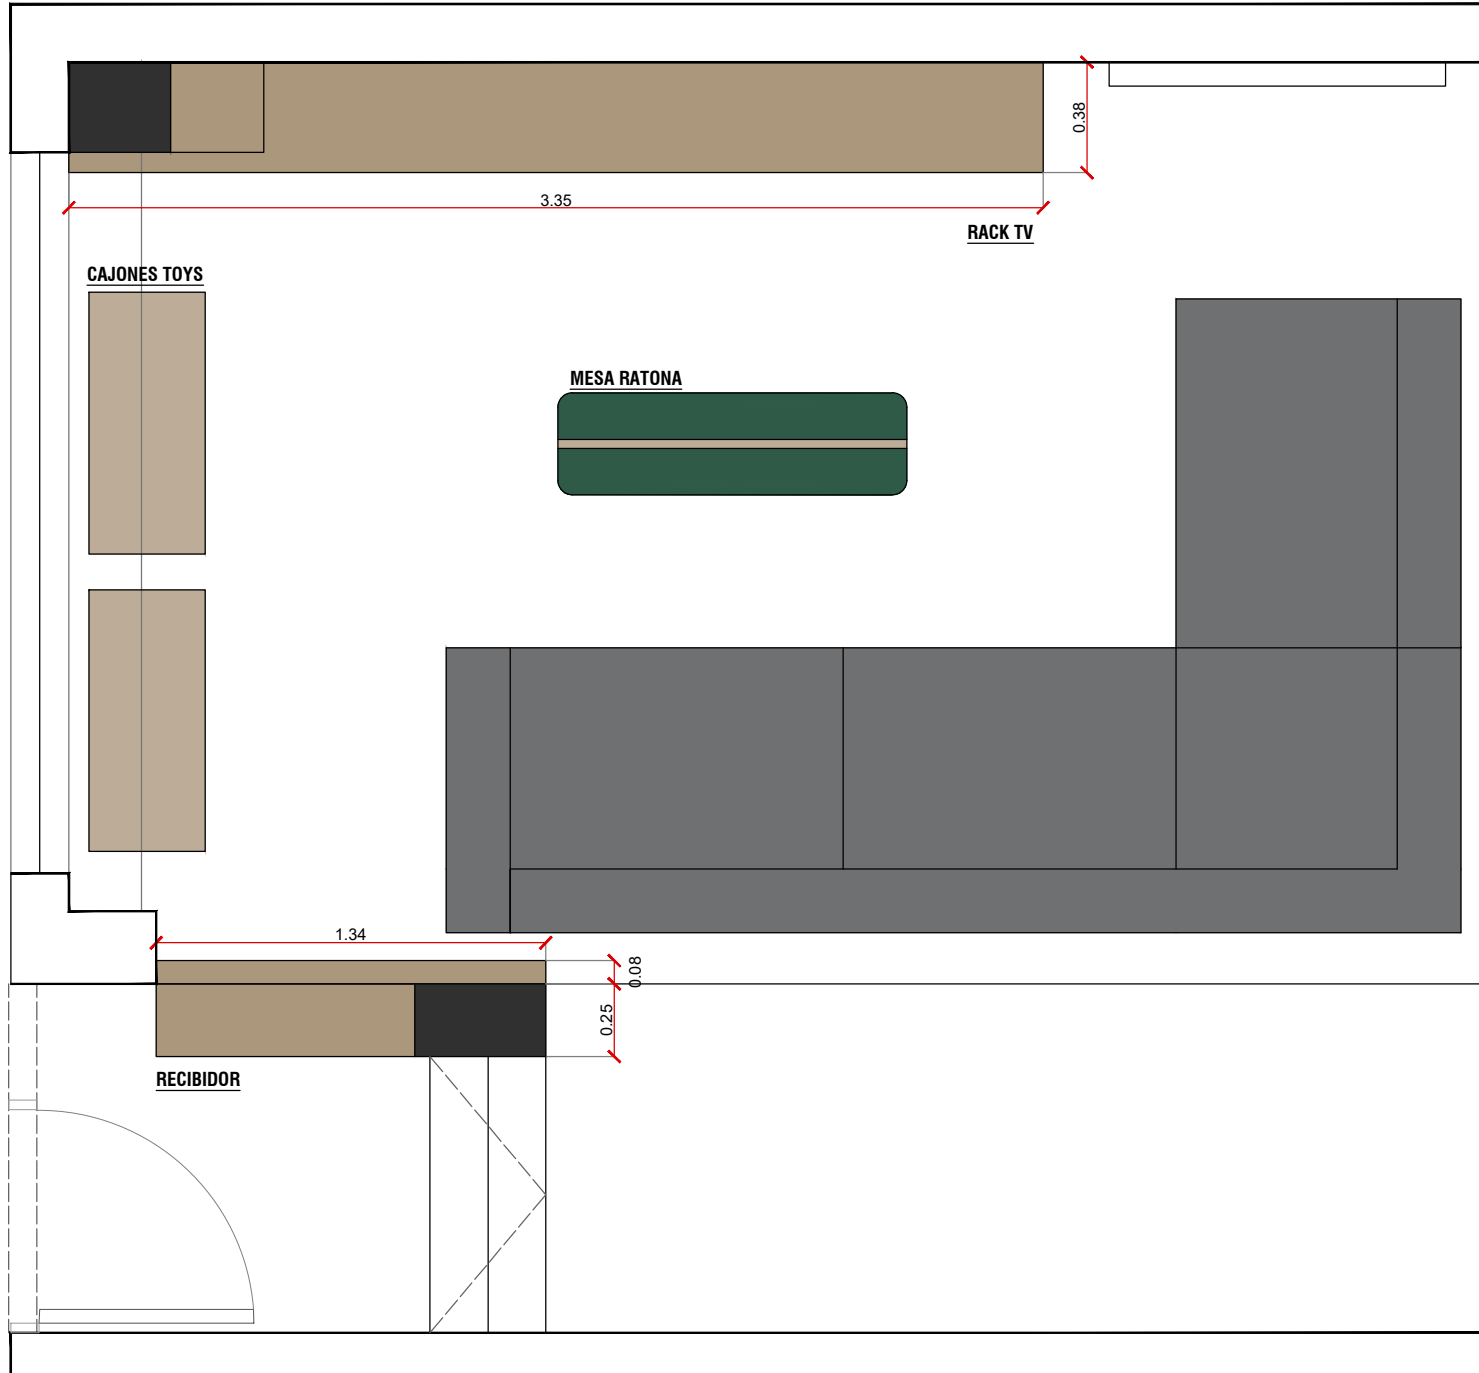

HESTIA

| MUEBLES E INTERIORISMO |

MUEBLE INGRESO

PARA EL INGRESO PROPONEMOS PANEL ENVARILLADO EN MADERA PETIRIBI LUSTRE MATE CON PERCHAS LAQUEADAS EN COLOR GRIS GRAFITO EN AMBAS CARAS Y CAJONERA INFERIOR (CAJONES CON CIERRE SUAVE)
 -SISTEMA DE APERTURA CAJONES , REBAJE INFERIOR 45° -

MADERA PETIRIBÍ

LAQUEADO GRIS GRAFITO

PLANTA

VISTA FRONTAL

VISTA POSTERIOR

MUEBLE RACK

PROPONEMOS MUEBLE RACK SUSPENDIDO ENCHAPADO EN MADERA PETIRIBÍ LUSTRE MATE DIVIDIDO EN 6 MÓDULOS:

- 1-CAJON LATERAL
- 2-PUERTA REBATIBLE
- 3-PUERTA REBATIBLE
- 4-PUERTA REBATIBLE CON 2 CAJONES INTERNOS
- 5-PUERTA REBATIBLE CON 2 CAJONES INTERNOS (CON LLAVE)
- 6-CAJÓN ABIERTO CON ESTANTE INTERMEDIO

ESTANTES FLOTANTES EN FORMA DE L, LAQUEADOS EN COLOR GRIS GRAFITO

MADERA PETIRIBÍ

LAQUEADO GRIS GRAFITO

PLANTA

VISTA FRONTAL

BAJO ESCALERA

PROPONEMOS PARA ABAJO DE LA ESCALERA 3 PUERTAS LAQUEADAS COLOR BLANCO + PAÑO FIJO LATERAL
 APERTURA CON BUÑA CALADA SOBRE PUERTA
 -INTERIOR CON ESTANTES REGULABLES

DETALLE BUÑA EN PUERTAS

PERCHERO QUINCHO

PROPONEMOS SOBRE LA PARED DEL QUINCHO PERCHERO RANURADO LAQUEADO COLOR GRIS (IDEM TONO PARED)
 CON PERCHAS PARA COLGADO EN COLOR NEGRO
 PUERTITA LATERAL SOBRE PERCHERO PARA ACCEDER AL TABLERO