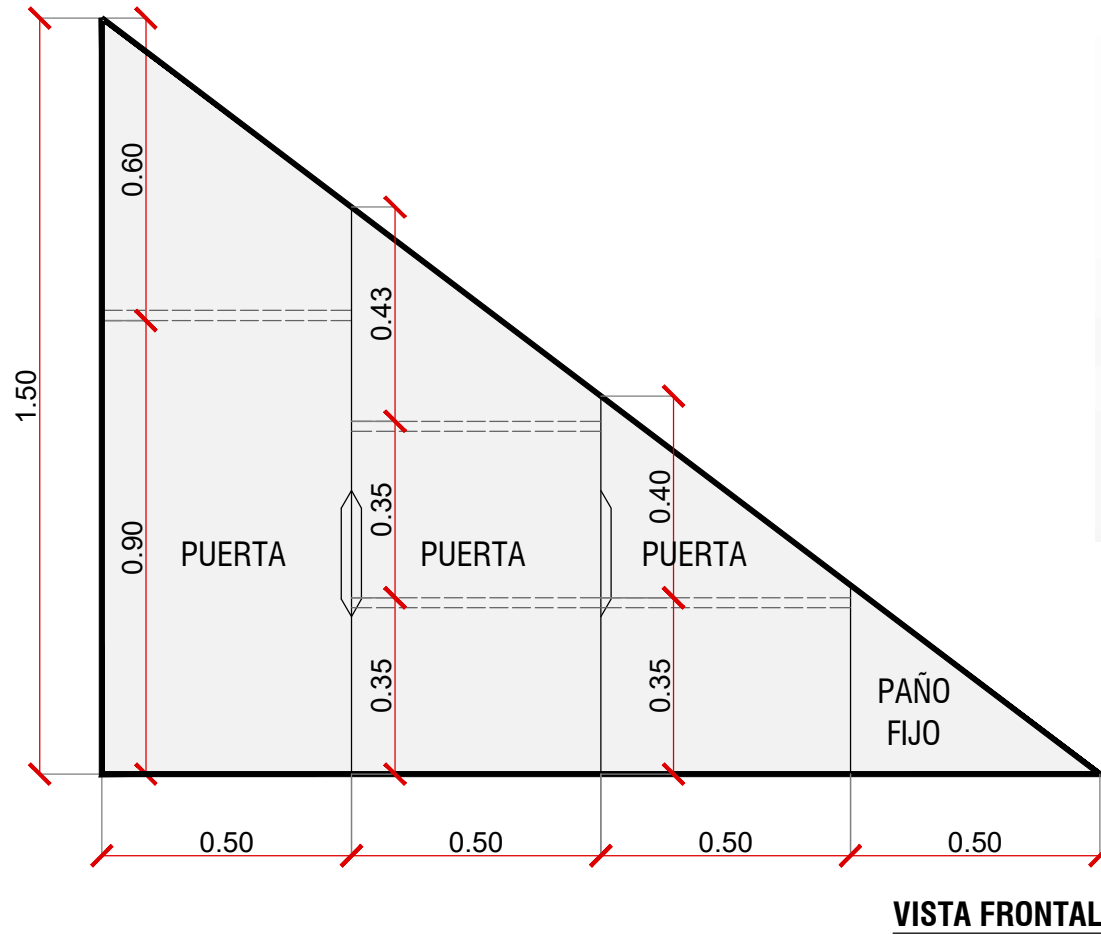

ESTANTES FLOTANTES EN FORMA DE L, LAQUEADOS EN COLOR GRIS GRAFITO

MADERA PETIRIBÍ

LAQUEADO GRIS GRAFITO

PLANTA

VISTA FRONTAL

BAJO ESCALERA

PROPONEMOS PARA ABAJO DE LA ESCALERA 3 PUERTAS LAQUEADAS COLOR BLANCO + PAÑO FIJO LATERAL
 APERTURA CON BUÑA CALADA SOBRE PUERTA
 -INTERIOR CON ESTANTES REGULABLES

DETALLE BUÑA EN PUERTAS

PERCHERO QUINCHO

PROPONEMOS SOBRE LA PARED DEL QUINCHO PERCHERO RANURADO LAQUEADO COLOR GRIS (IDEM TONO PARED)
 CON PERCHAS PARA COLGADO EN COLOR NEGRO
 PUERTITA LATERAL SOBRE PERCHERO PARA ACCEDER AL TABLERO