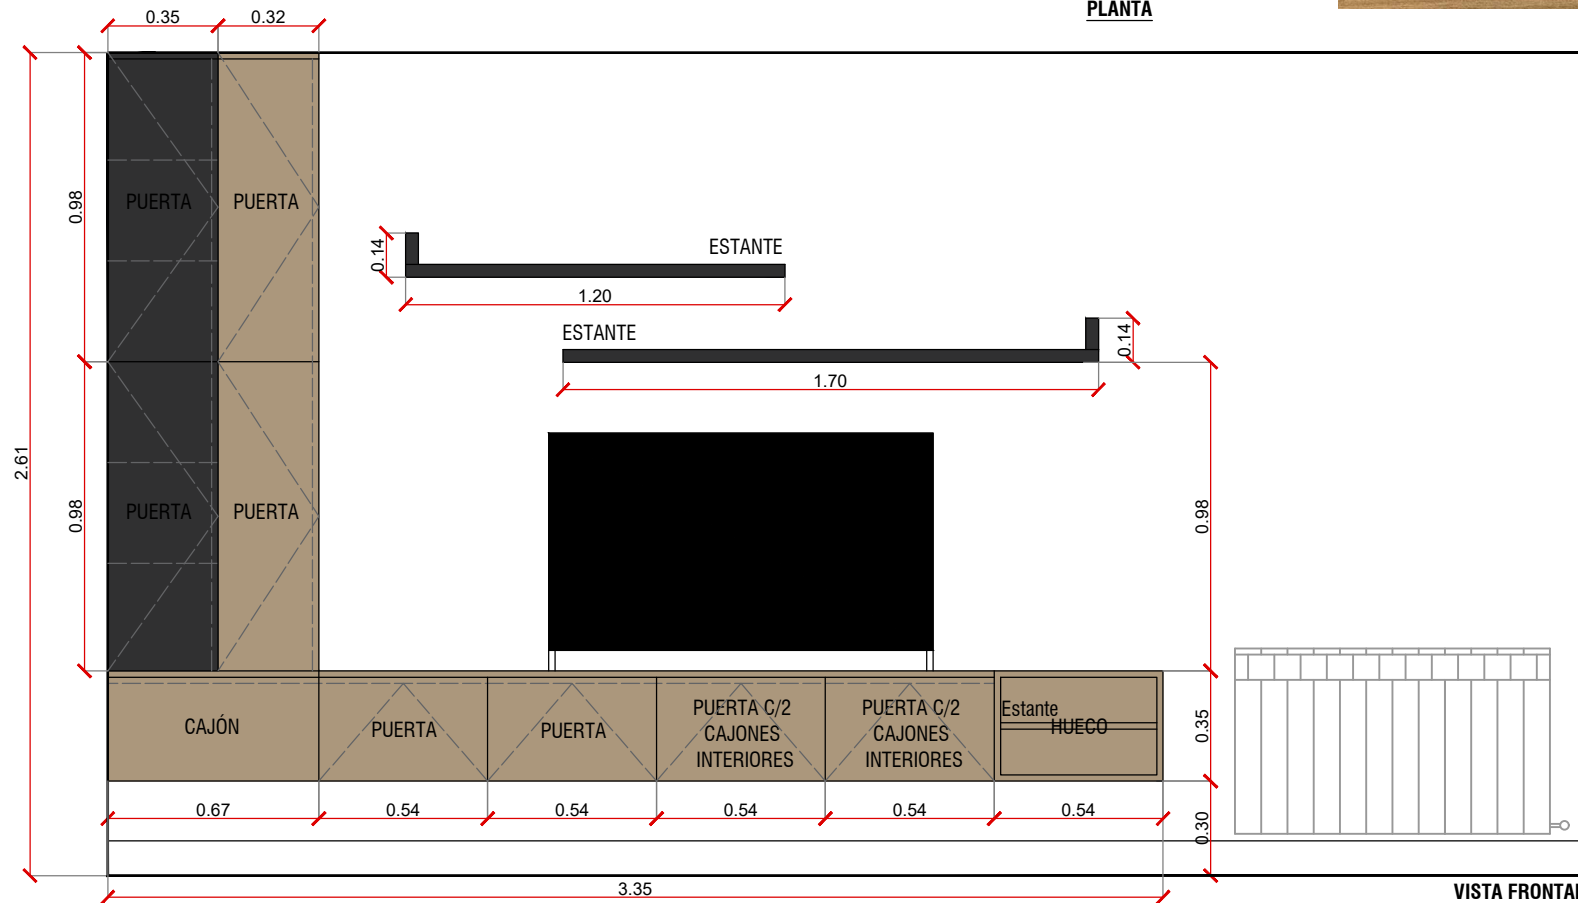

HESTIA

| MUEBLES E INTERIORISMO |

MUEBLE INGRESO

PARA EL INGRESO PROPONEMOS PANEL ENVARILLADO EN MADERA PETIRIBI LUSTRE MATE CON PERCHAS LAQUEADAS EN COLOR GRIS GRAFITO EN AMBAS CARAS Y CAJONERA INFERIOR (CAJONES CON CIERRE SUAVE)
 -SISTEMA DE APERTURA CAJONES , REBAJE INFERIOR 45° -

-SISTEMA DE APERTURA CAJÓN Y PUERTAS SUPERIOR, REBAJE 45°- Y CIERRE SUAVE

BIBLIOTECA LATERAL SUPERIOR COMBINADA, CERRADA CON ESTANTES INTERTOS REGULABLES LAQUEADO COLOR GRIS GRAFITO Y ENCHAPADO EN MADERA PETIRIBÍ.

ESTANTES FLOTANTES EN FORMA DE L, LAQUEADOS EN COLOR GRIS GRAFITO

MADERA PETIRIBÍ

LAQUEADO GRIS GRAFITO

PLANTA

VISTA FRONTAL

BAJO ESCALERA

PROPONEMOS PARA ABAJO DE LA ESCALERA 3 PUERTAS LAQUEADAS COLOR BLANCO + PAÑO FIJO LATERAL
 APERTURA CON BUÑA CALADA SOBRE PUERTA
 -INTERIOR CON ESTANTES REGULABLES

DETALLE BUÑA EN PUERTAS

PERCHERO QUINCHO

PROPONEMOS SOBRE LA PARED DEL QUINCHO PERCHERO RANURADO LAQUEADO COLOR GRIS (IDEM TONO PARED)
 CON PERCHAS PARA COLGADO EN COLOR NEGRO
 PUERTITA LATERAL SOBRE PERCHERO PARA ACCEDER AL TABLERO