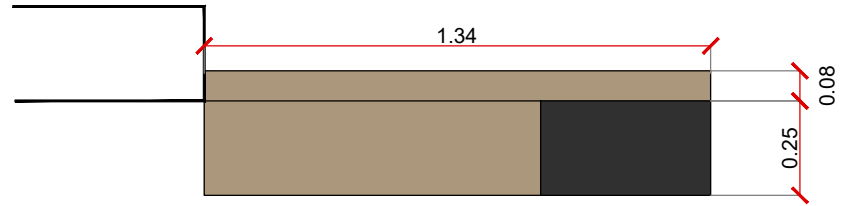

HESTIA

| MUEBLES E INTERIORISMO |

MUEBLE INGRESO

PARA EL INGRESO PROPONEMOS PANEL ENVARILLADO EN MADERA PETIRIBI LUSTRE MATE CON PERCHAS LAQUEADAS EN COLOR GRIS GRAFITO EN AMBAS CARAS Y CAJONERA INFERIOR (CAJONES CON CIERRE SUAVE)
 -SISTEMA DE APERTURA CAJONES , REBAJE INFERIOR 45° -

MADERA PETIRIBÍ

LAQUEADO GRIS GRAFITO

PLANTA

VISTA FRONTAL

VISTA POSTERIOR

MUEBLE RACK

PROPONEMOS MUEBLE RACK SUSPENDIDO ENCHAPADO EN MADERA PETIRIBÍ LUSTRE MATE DIVIDIDO EN 6 MÓDULOS:

- 1-CAJON LATERAL
- 2-PUERTA REBATIBLE
- 3-PUERTA REBATIBLE
- 4-PUERTA REBATIBLE CON 2 CAJONES INTERNOS
- 5-PUERTA REBATIBLE CON 2 CAJONES INTERNOS (CON LLAVE)
- 6-CAJÓN ABIERTO CON ESTANTE INTERMEDIO

-SISTEMA DE APERTURA CAJÓN Y PUERTAS SUPERIOR, REBAJE 45°- Y CIERRE SUAVE

BIBLIOTECA LATERAL SUPERIOR COMBINADA, CERRADA CON ESTANTES INTERTOS REGULABLES LAQUEADO COLOR GRIS GRAFITO Y ENCHAPADO EN MADERA PETIRIBÍ.

ESTANTES FLOTANTES EN FORMA DE L, LAQUEADOS EN COLOR GRIS GRAFITO

MADERA PETIRIBÍ

LAQUEADO GRIS GRAFITO

PLANTA

VISTA FRONTAL

BAJO ESCALERA

PROPONEMOS PARA ABAJO DE LA ESCALERA 3 PUERTAS LAQUEADAS COLOR BLANCO + PAÑO FIJO LATERAL
 APERTURA CON BUÑA CALADA SOBRE PUERTA
 -INTERIOR CON ESTANTES REGULABLES