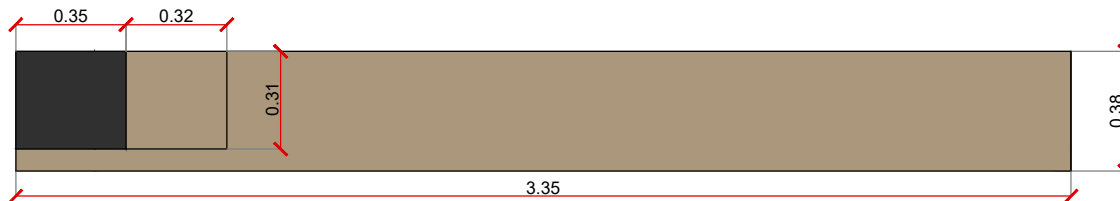

HESTIA

| MUEBLES E INTERIORISMO |

MUEBLE INGRESO

PARA EL INGRESO PROPONEMOS PANEL ENVARILLADO EN MADERA PETIRIBI LUSTRE MATE CON PERCHAS LAQUEADAS EN COLOR GRIS GRAFITO EN AMBAS CARAS Y CAJONERA INFERIOR (CAJONES CON CIERRE SUAVE)
 -SISTEMA DE APERTURA CAJONES , REBAJE INFERIOR 45° -

MADERA PETIRIBÍ

LAQUEADO GRIS GRAFITO

PLANTA

VISTA FRONTAL

VISTA POSTERIOR

MUEBLE RACK

PROPONEMOS MUEBLE RACK SUSPENDIDO ENCHAPADO EN MADERA PETIRIBÍ LUSTRE MATE DIVIDIDO EN 6 MÓDULOS:

- 1-CAJON LATERAL
- 2-PUERTA REBATIBLE
- 3-PUERTA REBATIBLE
- 4-PUERTA REBATIBLE CON 2 CAJONES INTERNOS
- 5-PUERTA REBATIBLE CON 2 CAJONES INTERNOS (CON LLAVE)
- 6-CAJÓN ABIERTO CON ESTANTE INTERMEDIO

-SISTEMA DE APERTURA CAJÓN Y PUERTAS SUPERIOR, REBAJE 45°- Y CIERRE SUAVE

BIBLIOTECA LATERAL SUPERIOR COMBINADA, CERRADA CON ESTANTES INTERTOS REGULABLES LAQUEADO COLOR GRIS GRAFITO Y ENCHAPADO EN MADERA PETIRIBÍ.

ESTANTES FLOTANTES EN FORMA DE L, LAQUEADOS EN COLOR GRIS GRAFITO

MADERA PETIRIBÍ

LAQUEADO GRIS GRAFITO

PLANTA

VISTA FRONTAL

BAJO ESCALERA

PROPONEMOS PARA ABAJO DE LA ESCALERA 3 PUERTAS LAQUEADAS COLOR BLANCO + PAÑO FIJO LATERAL
 APERTURA CON BUÑA CALADA SOBRE PUERTA
 -INTERIOR CON ESTANTES REGULABLES