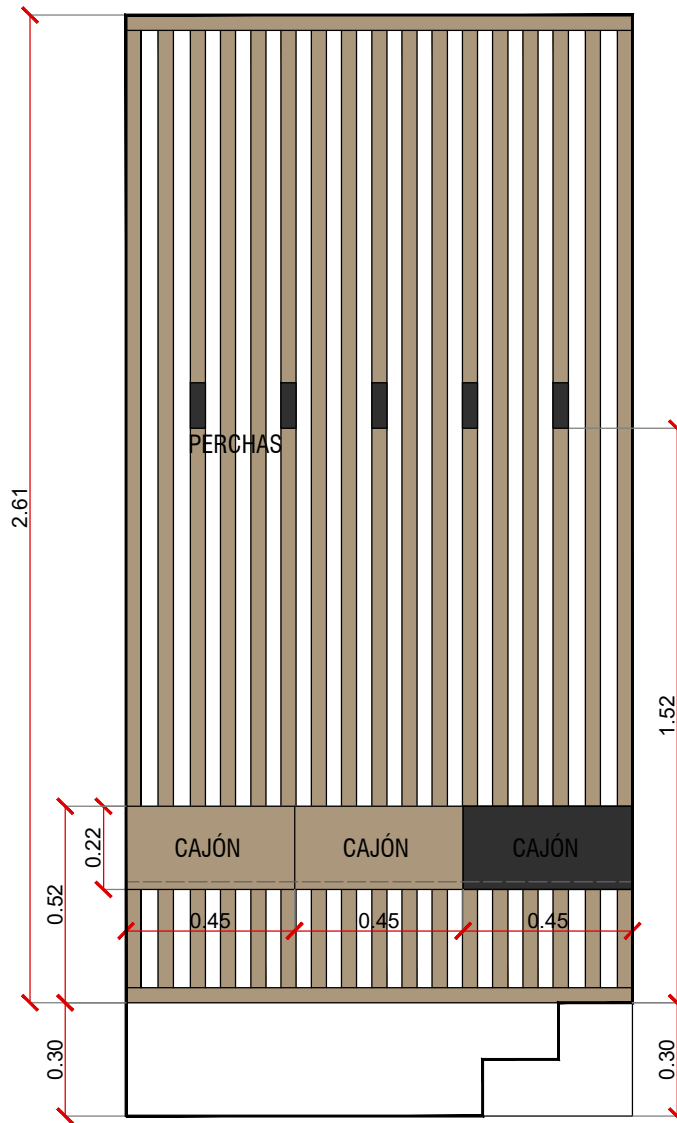

HESTIA

| MUEBLES E INTERIORISMO |

MUEBLE INGRESO

PARA EL INGRESO PROPONEMOS PANEL ENVARILLADO EN MADERA PETIRIBI LUSTRE MATE CON PERCHAS LAQUEADAS EN COLOR GRIS GRAFITO EN AMBAS CARAS Y CAJONERA INFERIOR (CAJONES CON CIERRE SUAVE)
 -SISTEMA DE APERTURA CAJONES , REBAJE INFERIOR 45° -

MADERA PETIRIBÍ

LAQUEADO GRIS GRAFITO

PLANTA

VISTA FRONTAL

VISTA POSTERIOR

MUEBLE RACK

PROPONEMOS MUEBLE RACK SUSPENDIDO ENCHAPADO EN MADERA PETIRIBÍ LUSTRE MATE DIVIDIDO EN 6 MÓDULOS:

- 1-CAJON LATERAL
- 2-PUERTA REBATIBLE
- 3-PUERTA REBATIBLE
- 4-PUERTA REBATIBLE CON 2 CAJONES INTERNOS
- 5-PUERTA REBATIBLE CON 2 CAJONES INTERNOS (CON LLAVE)
- 6-CAJÓN ABIERTO CON ESTANTE INTERMEDIO

-SISTEMA DE APERTURA CAJÓN Y PUERTAS SUPERIOR, REBAJE 45°- Y CIERRE SUAVE

BIBLIOTECA LATERAL SUPERIOR COMBINADA, CERRADA CON ESTANTES INTERTOS REGULABLES LAQUEADO COLOR GRIS GRAFITO Y ENCHAPADO EN MADERA PETIRIBÍ.

ESTANTES FLOTANTES EN FORMA DE L, LAQUEADOS EN COLOR GRIS GRAFITO

MADERA PETIRIBÍ

LAQUEADO GRIS GRAFITO

PLANTA

VISTA FRONTAL

BAJO ESCALERA

PROPONEMOS PARA ABAJO DE LA ESCALERA 3 PUERTAS LAQUEADAS COLOR BLANCO + PAÑO FIJO LATERAL
 APERTURA CON BUÑA CALADA SOBRE PUERTA
 -INTERIOR CON ESTANTES REGULABLES