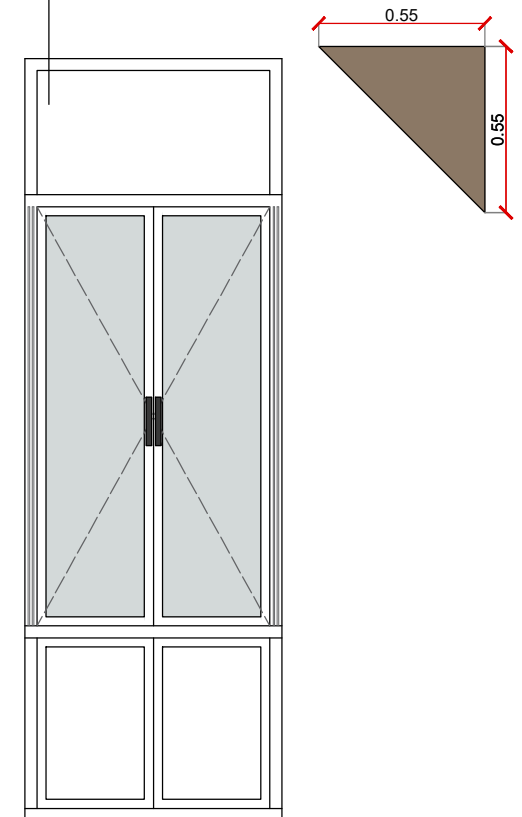

VAJILLEROS EXISTENTES

ESTANTES INTERNOS ENCHAPADOS
EN MADERA PETIRIBÍ NATURAL
+ TIRADORES IDEM MUEBLE
NICHOS