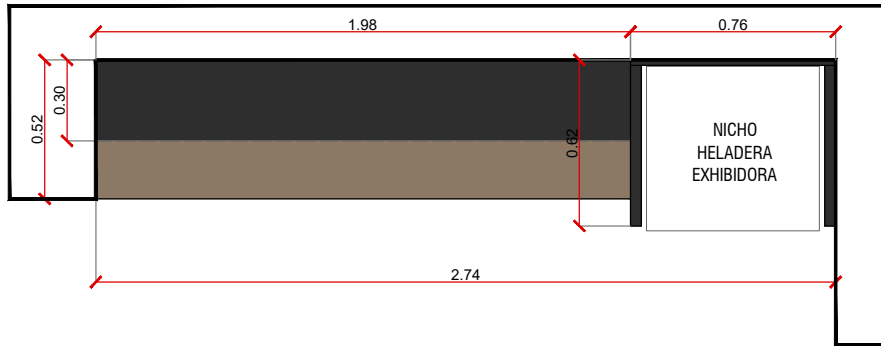

# HESTIA

| MUEBLES E INTERIORISMO |

PLANO LIVING - DISTRIBUCIÓN DE MOBILIARIO EN PLANTA

**MUEBLE BAR**

PROPONEMOS PARA EL SECTOR DE BAR

- MUEBLE TIPO BARRA INFERIOR ENCHAPADO EN MADERA PETIRIBÍ NATURAL
- NICHO LATERAL PARA HELADERA EXHIBIDORA LAQUEADO COLOR NEGRO CON ESTANTE REGULABLE
- Y ESPACIO SUPERIOR CON FONDO Y LATERALES LAQUEADOS NEGRO CON DOS ESTANTES

MADERA PETIRIBÍ NATURAL

LAQUEADO COLOR NEGRO

HELADERA EXHIBIDORA  
MEDIDAS: 1.85h  
0.64 ancho - 0.60 prof.

VISTA SECTOR POOL

**MUEBLE SOBRE NICHOS POOL**

PROPONEMOS MUEBLE SOBRE NICHOS PARA GUARDADO DE ELEMENTOS DE POOL Y DECO

**MEDIDAS APROX:**

ANCHO: 50CM  
LARGO : 50CM  
ALTURA ASIENTO : 45CM  
ALTURA TOTAL : 85CM

**CORTINAS**

CORTINAS EN GASA DE ALGODÓN COLOR OFF WHITE  
CON RIEL EUROPEO INSTALADO EN EL TECHO

**MEDIDAS:**

DOS PAÑOS DE  
H:2.50 X 1.50 DE ANCHO