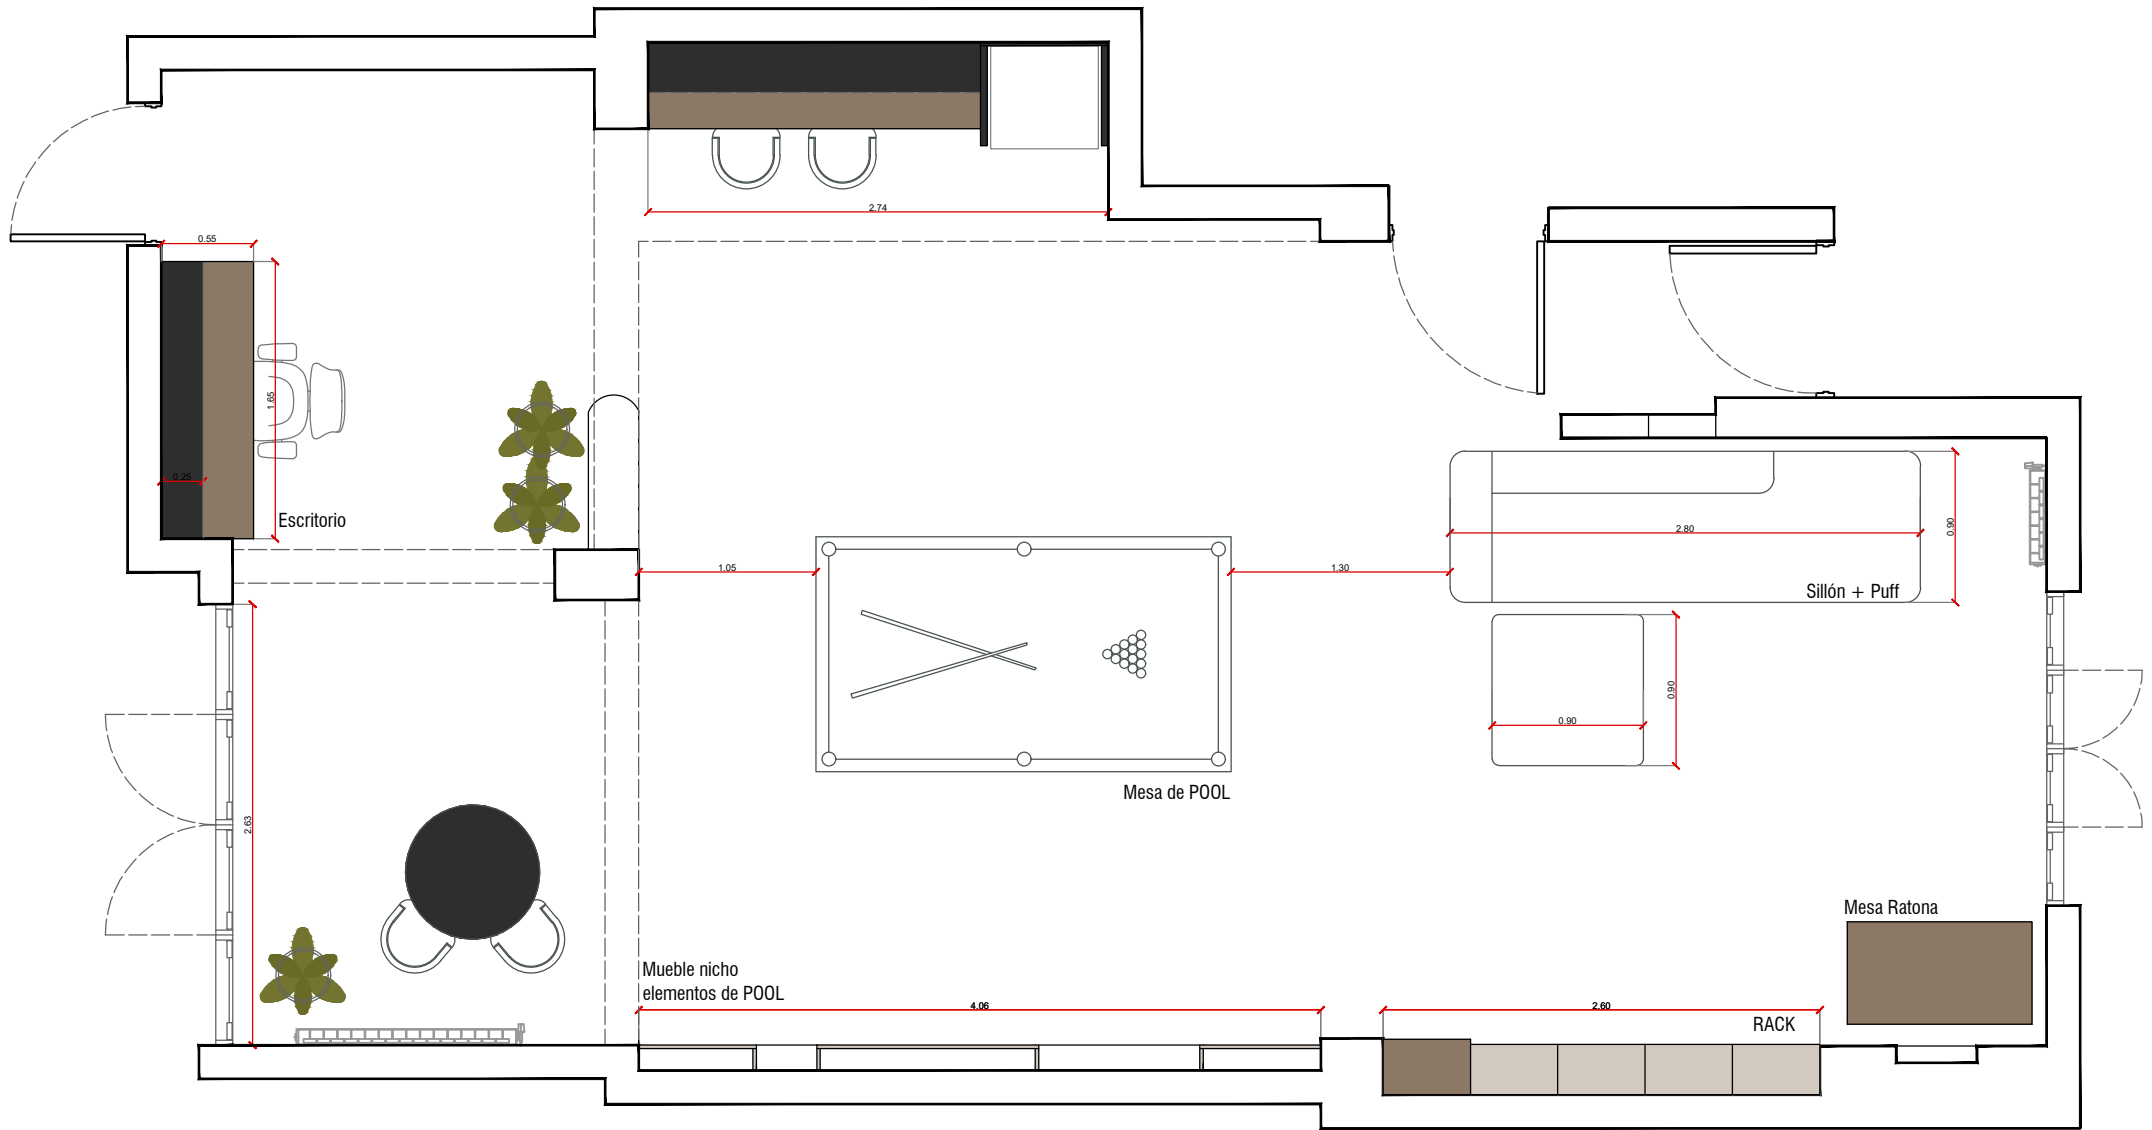

# HESTIA

| MUEBLES E INTERIORISMO |

PLANO LIVING - DISTRIBUCIÓN DE MOBILIARIO EN PLANTA

**MUEBLE BAR**

PROPONEMOS PARA EL SECTOR DE BAR

- MUEBLE TIPO BARRA INFERIOR ENCHAPADO EN MADERA PETIRIBÍ NATURAL
- NICHO LATERAL PARA HELADERA EXHIBIDORA LAQUEADO COLOR NEGRO CON ESTANTE REGULABLE
- Y ESPACIO SUPERIOR CON FONDO Y LATERALES LAQUEADOS NEGRO CON DOS ESTANTES

MADERA PETIRIBÍ NATURAL

LAQUEADO COLOR NEGRO

HELADERA EXHIBIDORA  
MEDIDAS: 1.85h  
0.64 ancho - 0.60 prof.

VISTA SECTOR POOL

**MUEBLE SOBRE NICHOS POOL**

PROPONEMOS MUEBLE SOBRE NICHOS PARA GUARDADO DE ELEMENTOS DE POOL Y DECO

**SPOTS** EN COLOR NEGRO  
CANTIDAD 3 SOBRE SECTOR DE BAR

PLANO COMEDOR - DISTRIBUCIÓN DE MOBILIARIO EN PLANTA

**MUEBLE EN NICHOS:**

PROPONEMOS MUEBLE SEMI ABIERTO  
 ESPACIO INFERIOR DE GUARDADO CON PUERTAS TIPO TABLERO  
 LAQUEADO COLOR BLANCO CON TAPA EN DEKTON LUCID  
 PLACA RANURADA LAQUEADA COLOR BLANCO  
 ESTANTES FLOTANTES ENCHAPADOS EN MADERA PETIRIBÍ  
 -OPCIONAL: TIRADORES DE DISEÑO (ZEN DESIGN)

**MEDIDAS APROX:**

ANCHO: 50CM  
LARGO : 50CM  
ALTURA ASIENTO : 45CM  
ALTURA TOTAL : 85CM

**CORTINAS**

CORTINAS EN GASA DE ALGODÓN COLOR OFF WHITE  
CON RIEL EUROPEO INSTALADO EN EL TECHO

**MEDIDAS:**

DOS PAÑOS DE  
H:2.50 X 1.50 DE ANCHO