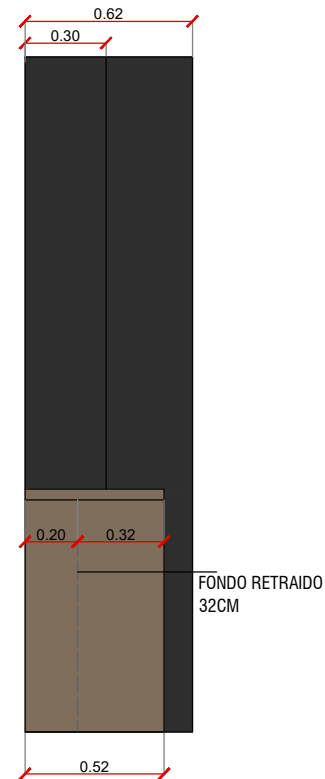

# HESTIA

| MUEBLES E INTERIORISMO |

PLANO LIVING - DISTRIBUCIÓN DE MOBILIARIO EN PLANTA

**MUEBLE BAR**

PROPONEMOS PARA EL SECTOR DE BAR

- MUEBLE TIPO BARRA INFERIOR ENCHAPADO EN MADERA PETIRIBÍ NATURAL
- NICHO LATERAL PARA HELADERA EXHIBIDORA LAQUEADO COLOR NEGRO CON ESTANTE REGULABLE
- Y ESPACIO SUPERIOR CON FONDO Y LATERALES LAQUEADOS NEGRO CON DOS ESTANTES

MADERA PETIRIBÍ NATURAL

LAQUEADO COLOR NEGRO

HELADERA EXHIBIDORA  
MEDIDAS: 1.85h  
0.64 ancho - 0.60 prof.

VISTA SECTOR POOL

**MUEBLE SOBRE NICHOS POOL**

PROPONEMOS MUEBLE SOBRE NICHOS PARA GUARDADO DE ELEMENTOS DE POOL Y DECO

**MEDIDAS APROX:**

ANCHO: 50CM  
LARGO : 50CM  
ALTURA ASIENTO : 45CM  
ALTURA TOTAL : 85CM

**CORTINAS**

CORTINAS EN GASA DE ALGODÓN COLOR OFF WHITE  
CON RIEL EUROPEO INSTALADO EN EL TECHO

**MEDIDAS:**

DOS PAÑOS DE  
H:2.50 X 1.50 DE ANCHO