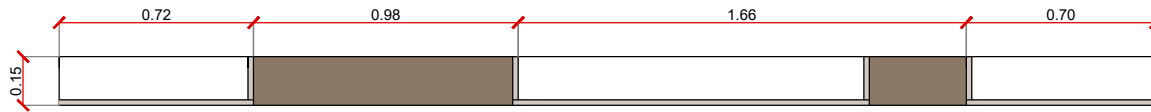

MUEBLE SOBRE NICHOS POOL

PROPONEMOS MUEBLE SOBRE NICHOS PARA GUARDADO DE ELEMENTOS DE POOL Y DECO

PANELES TIPO CAJÓN EN MELAMINA CHROMIX BLANCO

NICHOS CON FONDO REVESTIDO EN MADERA PETIRIBÍ NATURAL

ESTANTES ENCHAPADOS EN MADERA PETIRIBÍ NATURAL