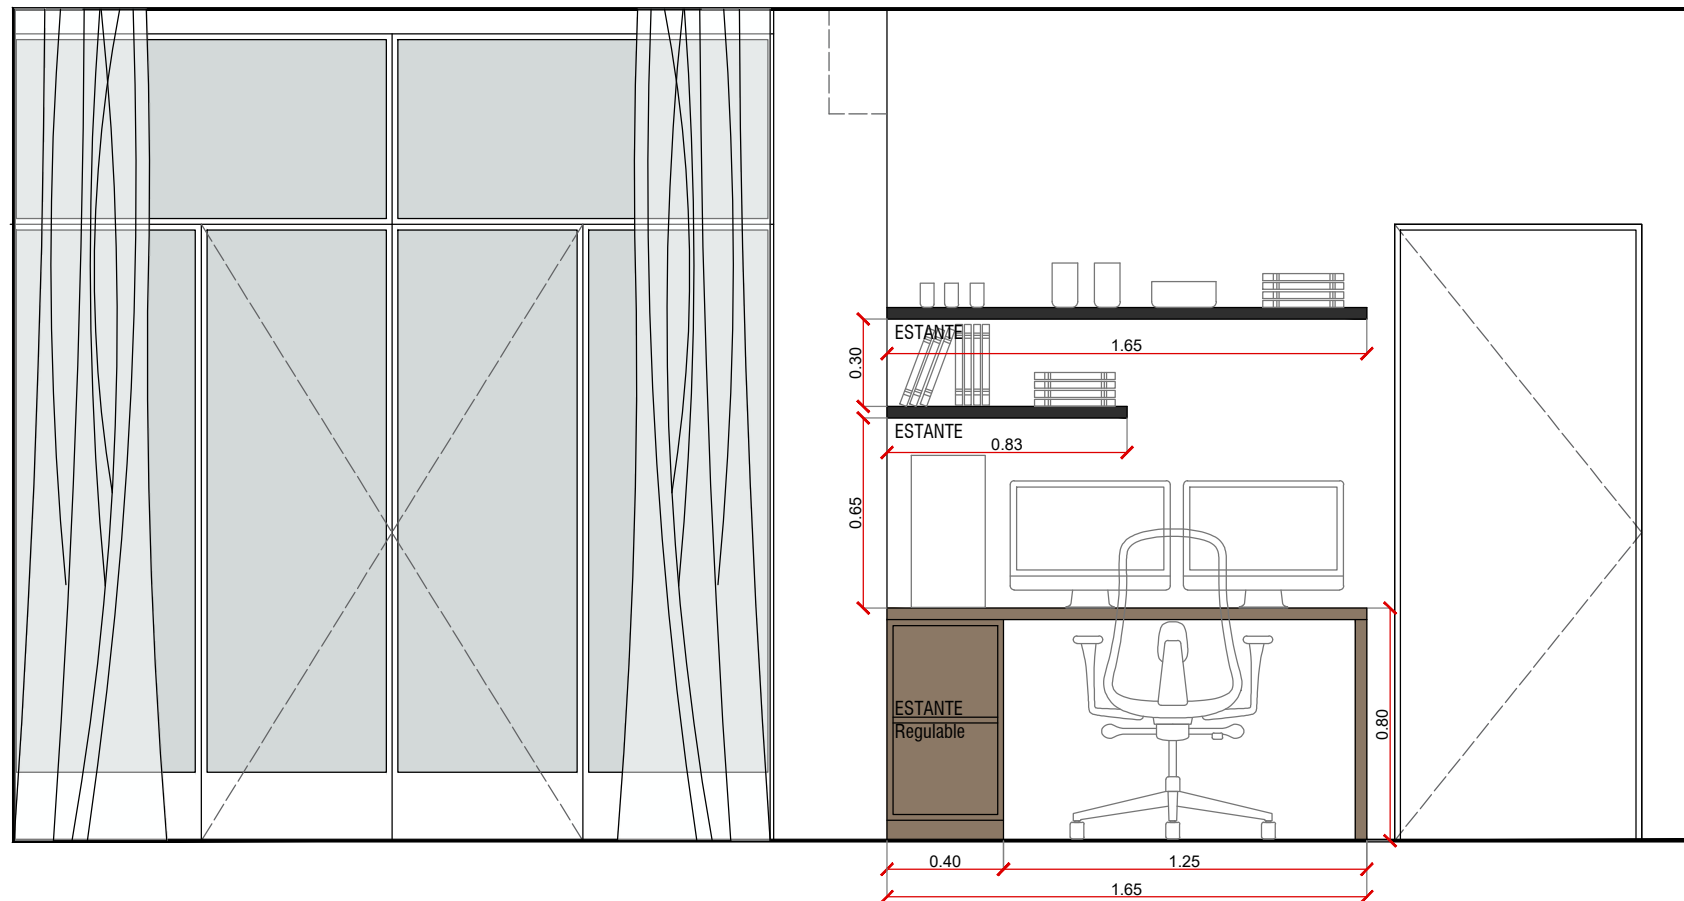

# HESTIA

| MUEBLES E INTERIORISMO |

PLANO LIVING - DISTRIBUCIÓN DE MOBILIARIO EN PLANTA

**MUEBLE BAR**

PROPONEMOS PARA EL SECTOR DE BAR

- MUEBLE TIPO BARRA INFERIOR ENCHAPADO EN MADERA PETIRIBÍ NATURAL
- NICHO LATERAL PARA HELADERA EXHIBIDORA LAQUEADO COLOR NEGRO CON ESTANTE REGULABLE
- Y ESPACIO SUPERIOR CON FONDO Y LATERALES LAQUEADOS NEGRO CON DOS ESTANTES

MADERA PETIRIBÍ NATURAL

LAQUEADO COLOR NEGRO

HELADERA EXHIBIDORA  
MEDIDAS: 1.85h  
0.64 ancho - 0.60 prof.

VISTA SECTOR POOL

**MUEBLE SOBRE NICHOS POOL**

PROPONEMOS MUEBLE SOBRE NICHOS PARA GUARDADO DE ELEMENTOS DE POOL Y DECO

PROPONEMOS ESCRITORIO ENCHAPADO EN PETIRIBÍ NATURAL  
 CON LATERAL IZQUIERDO DE GUARDADO ABIERTO CON ESTANTE  
 REGULABLE

+ ESTANTES FLOTANTES LAQUEADOS COLOR NEGRO

**VISTA FRONTAL SECTOR ESCRITORIO**

**CORTINAS**

**MEDIDAS APROX:**

ANCHO: 50CM  
LARGO : 50CM  
ALTURA ASIENTO : 45CM  
ALTURA TOTAL : 85CM

**CORTINAS**

CORTINAS EN GASA DE ALGODÓN COLOR OFF WHITE  
CON RIEL EUROPEO INSTALADO EN EL TECHO

**MEDIDAS:**

DOS PAÑOS DE  
H:2.50 X 1.50 DE ANCHO