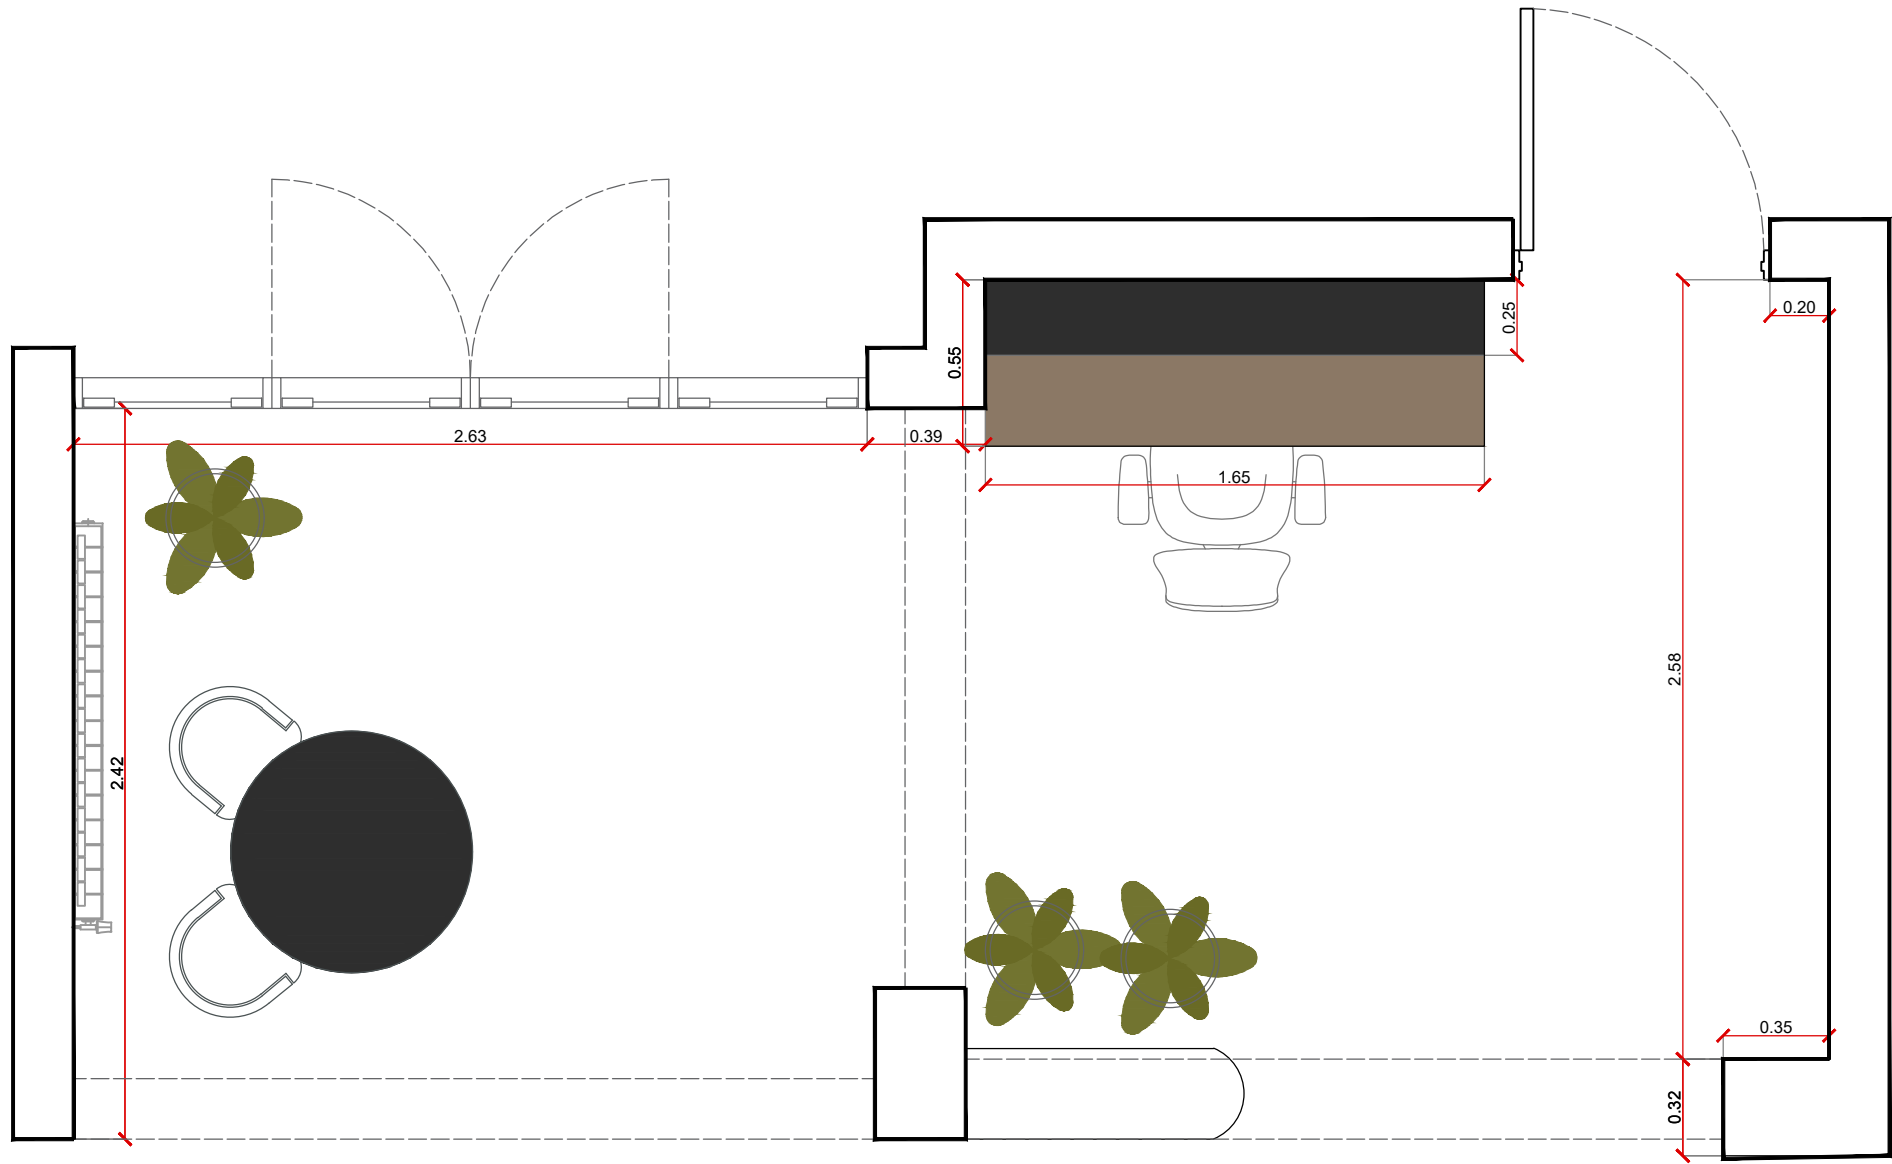

MELAMINA **CHROMIX PLATA**