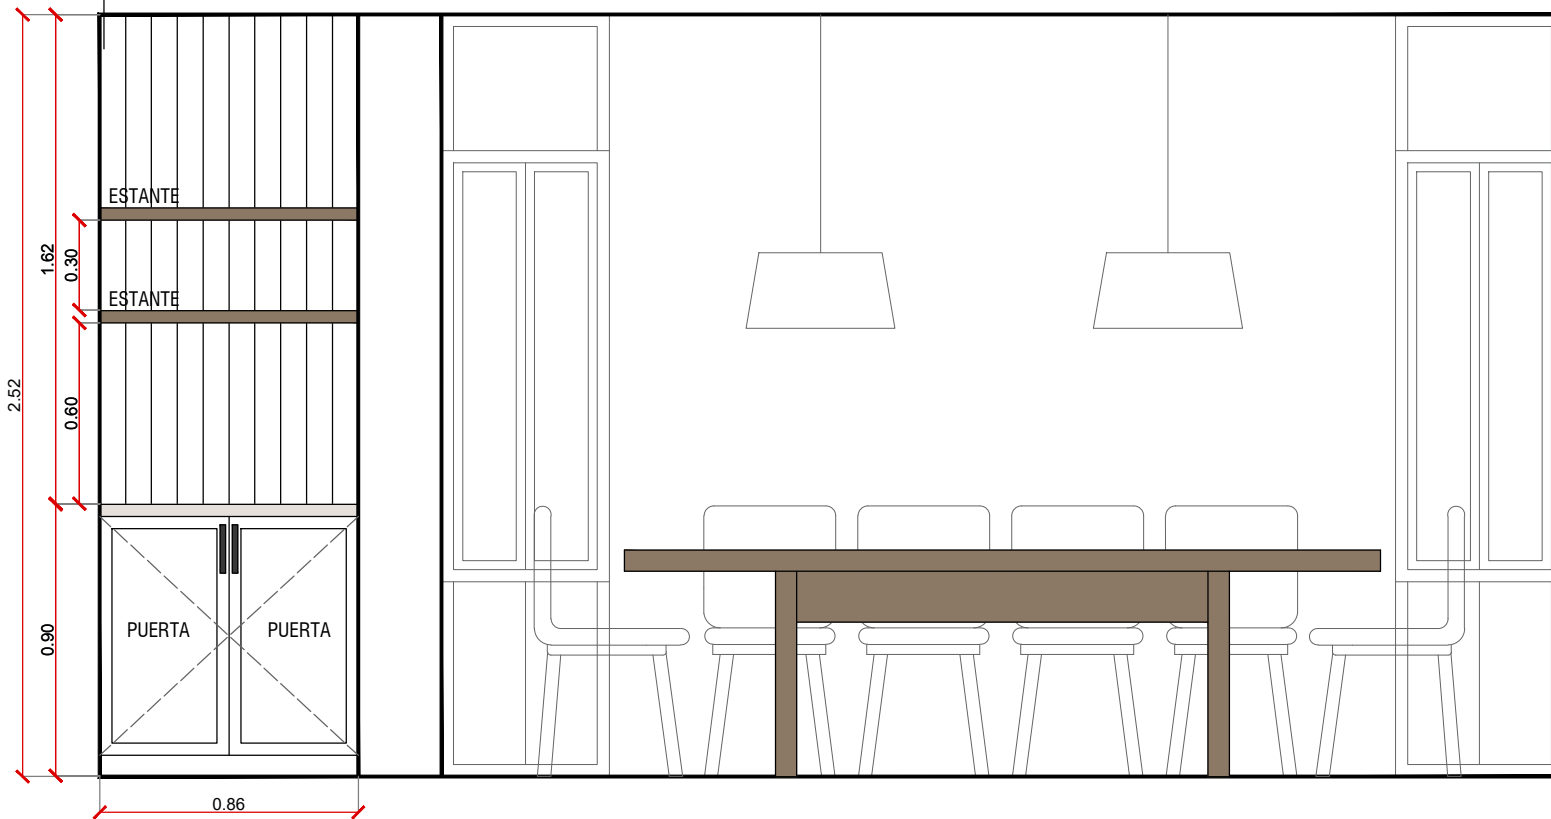

VAJILLEROS EXISTENTES

ESTANTES INTERNOS ENCHAPADOS
EN MADERA PETIRIBÍ NATURAL
+ TIRADORES IDEM MUEBLE
NICHOS