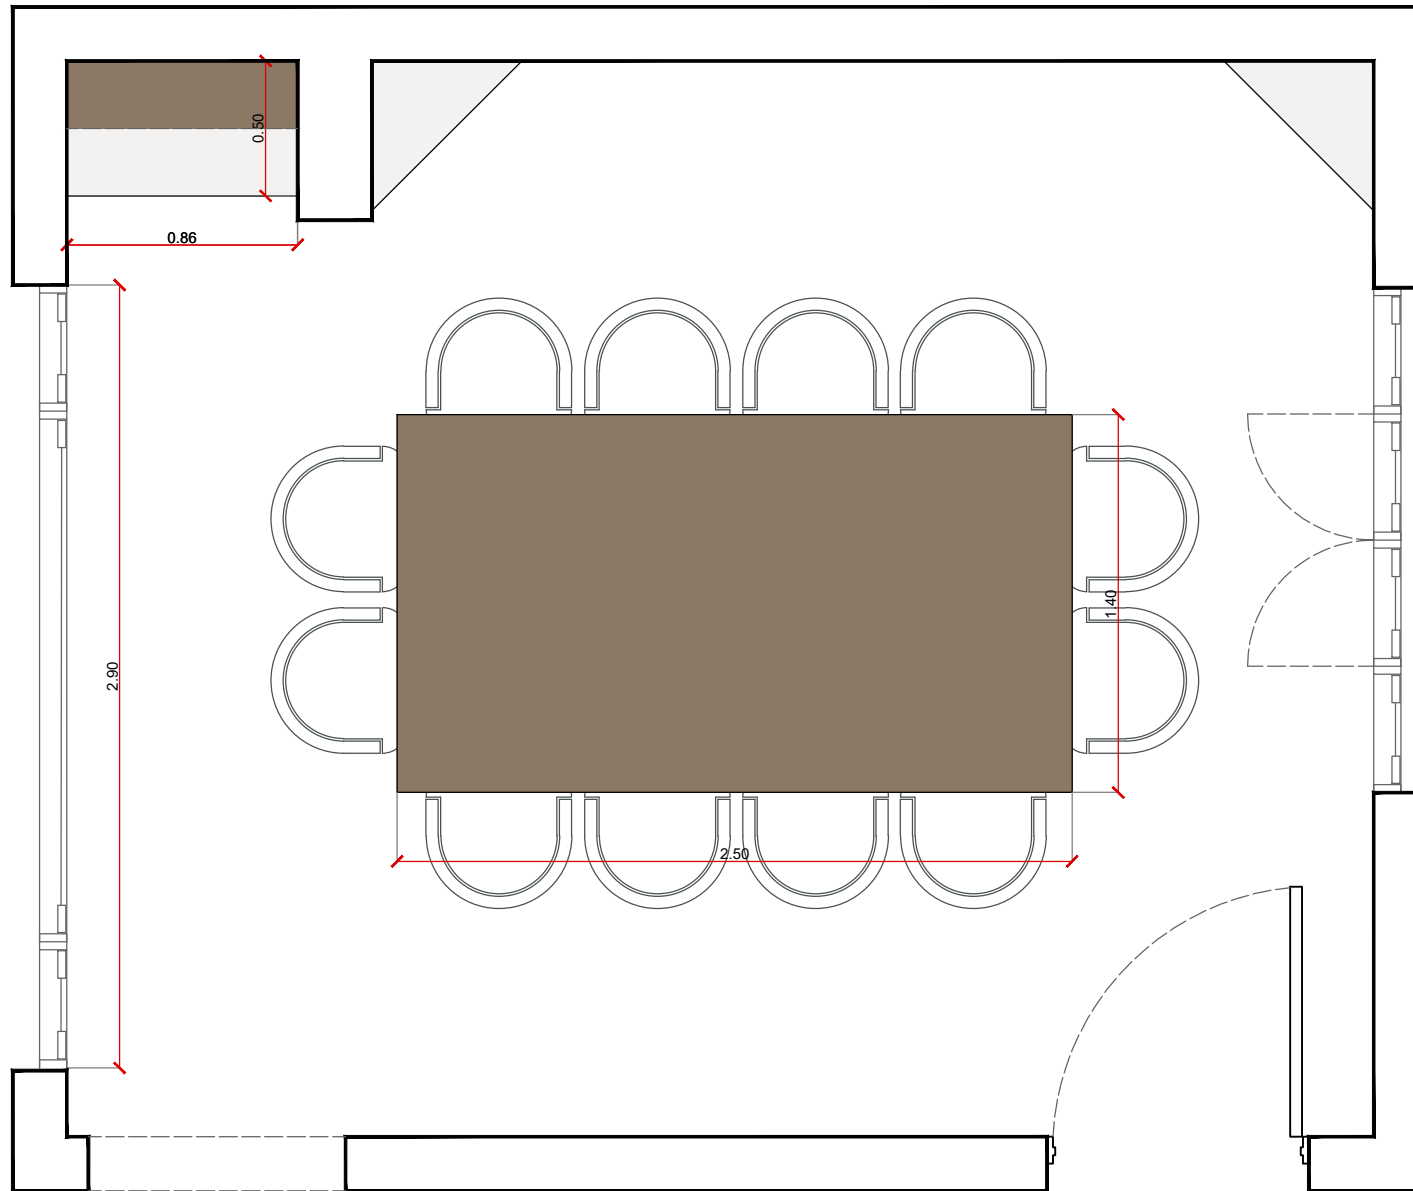

ILUMINACIÓN SOBRE MESA DE POOL - OPCIÓN 1

**LÁMPARAS COLGANTES** SOBRE MESA DE POOL  
CANTIDAD 3

ILUMINACIÓN SOBRE MESA DE POOL - OPCIÓN 2

**LÁMPARAS COLGANTE LINEAL NEGRO**  
LARGO APROX 1.60M

**RIEL CON SPOTS** EN COLOR NEGRO SOBRE  
SECTOR DE RACK  
-OPCIONAL DIMERIZABLE

**SPOTS** EN COLOR NEGRO  
CANTIDAD 3 SOBRE SECTOR DE BAR

PLANO COMEDOR - DISTRIBUCIÓN DE MOBILIARIO EN PLANTA

**MUEBLE EN NICHOS:**

PROPONEMOS MUEBLE SEMI ABIERTO  
 ESPACIO INFERIOR DE GUARDADO CON PUERTAS TIPO TABLERO  
 LAQUEADO COLOR BLANCO CON TAPA EN DEKTON LUCID  
 PLACA RANURADA LAQUEADA COLOR BLANCO  
 ESTANTES FLOTANTES ENCHAPADOS EN MADERA PETIRIBÍ  
 -OPCIONAL: TIRADORES DE DISEÑO (ZEN DESIGN)

**MEDIDAS APROX:**

ANCHO: 50CM  
LARGO : 50CM  
ALTURA ASIENTO : 45CM  
ALTURA TOTAL : 85CM

**CORTINAS**

CORTINAS EN GASA DE ALGODÓN COLOR OFF WHITE  
CON RIEL EUROPEO INSTALADO EN EL TECHO

**MEDIDAS:**

DOS PAÑOS DE  
H:2.50 X 1.50 DE ANCHO