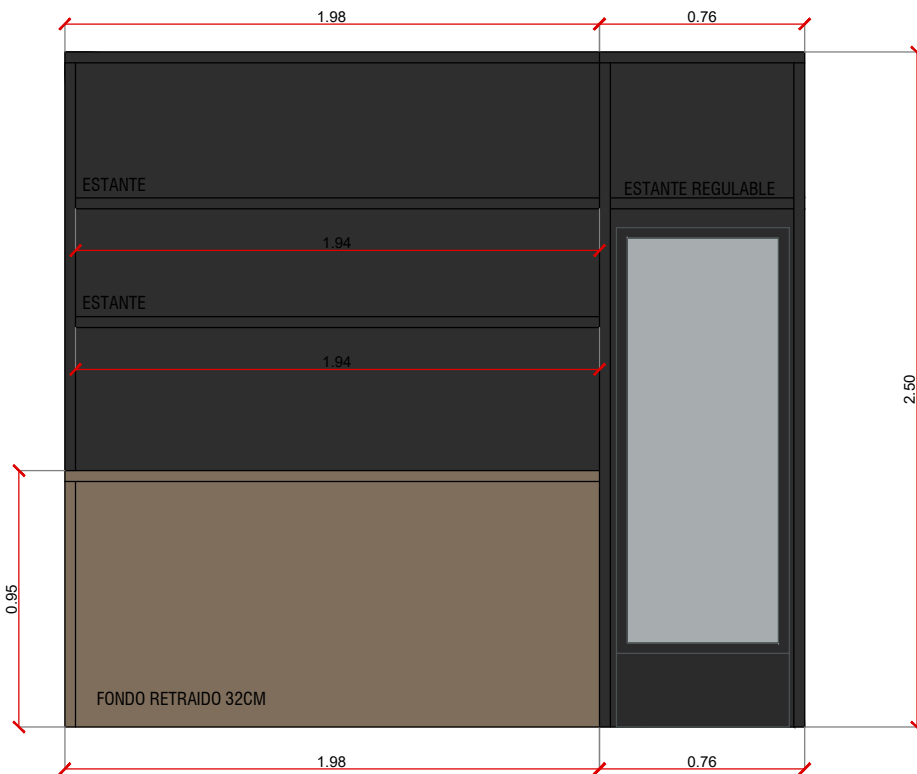

# HESTIA

| MUEBLES E INTERIORISMO |

PLANO LIVING - DISTRIBUCIÓN DE MOBILIARIO EN PLANTA

**MUEBLE BAR**

PROPONEMOS PARA EL SECTOR DE BAR

- MUEBLE TIPO BARRA INFERIOR ENCHAPADO EN MADERA PETIRIBÍ NATURAL
- NICHO LATERAL PARA HELADERA EXHIBIDORA LAQUEADO COLOR NEGRO CON ESTANTE REGULABLE
- Y ESPACIO SUPERIOR CON FONDO Y LATERALES LAQUEADOS NEGRO CON DOS ESTANTES

MADERA PETIRIBÍ NATURAL

LAQUEADO COLOR NEGRO

HELADERA EXHIBIDORA  
MEDIDAS: 1.85h  
0.64 ancho - 0.60 prof.

VISTA SECTOR POOL

**MUEBLE SOBRE NICHOS POOL**

PROPONEMOS MUEBLE SOBRE NICHOS PARA GUARDADO DE ELEMENTOS DE POOL Y DECO

PROPONEMOS ESCRITORIO ENCHAPADO EN PETIRIBÍ NATURAL  
 CON LATERAL IZQUIERDO DE GUARDADO ABIERTO CON ESTANTE  
 REGULABLE

+ ESTANTES FLOTANTES LAQUEADOS COLOR NEGRO

**VISTA FRONTAL SECTOR ESCRITORIO**

**CORTINAS**

**MEDIDAS APROX:**

ANCHO: 50CM  
LARGO : 50CM  
ALTURA ASIENTO : 45CM  
ALTURA TOTAL : 85CM

**CORTINAS**

CORTINAS EN GASA DE ALGODÓN COLOR OFF WHITE  
CON RIEL EUROPEO INSTALADO EN EL TECHO

**MEDIDAS:**

DOS PAÑOS DE  
H:2.50 X 1.50 DE ANCHO