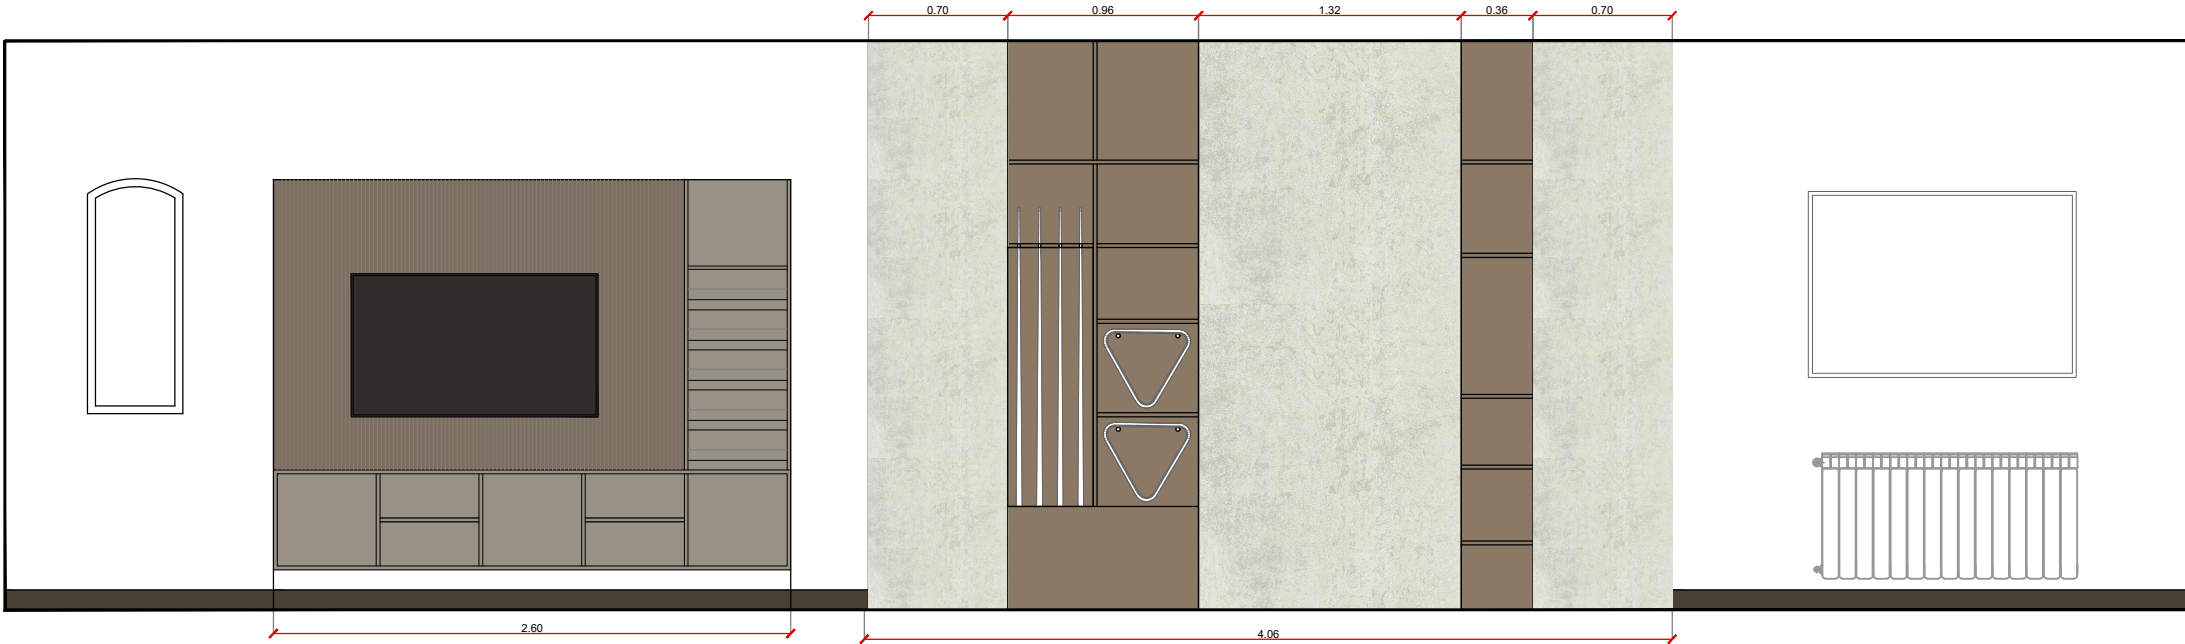

# HESTIA

| MUEBLES E INTERIORISMO |

PLANO LIVING - DISTRIBUCIÓN DE MOBILIARIO EN PLANTA

**MUEBLE BAR**

PROPONEMOS PARA EL SECTOR DE BAR

- MUEBLE TIPO BARRA INFERIOR ENCHAPADO EN MADERA PETIRIBÍ NATURAL
- NICHO LATERAL PARA HELADERA EXHIBIDORA LAQUEADO COLOR NEGRO CON ESTANTE REGULABLE
- Y ESPACIO SUPERIOR CON FONDO Y LATERALES LAQUEADOS NEGRO CON DOS ESTANTES

MADERA PETIRIBÍ NATURAL

LAQUEADO COLOR NEGRO

HELADERA EXHIBIDORA  
MEDIDAS: 1.85h  
0.64 ancho - 0.60 prof.

VISTA SECTOR POOL

**MUEBLE SOBRE NICHOS POOL**

PROPONEMOS MUEBLE SOBRE NICHOS PARA GUARDADO DE ELEMENTOS DE POOL Y DECO

PROPONEMOS ESCRITORIO ENCHAPADO EN PETIRIBÍ NATURAL  
 CON LATERAL IZQUIERDO DE GUARDADO ABIERTO CON ESTANTE  
 REGULABLE

+ ESTANTES FLOTANTES LAQUEADOS COLOR NEGRO

**VISTA FRONTAL SECTOR ESCRITORIO**

**CORTINAS**

**MEDIDAS APROX:**

ANCHO: 50CM  
LARGO : 50CM  
ALTURA ASIENTO : 45CM  
ALTURA TOTAL : 85CM

**CORTINAS**

CORTINAS EN GASA DE ALGODÓN COLOR OFF WHITE  
CON RIEL EUROPEO INSTALADO EN EL TECHO

**MEDIDAS:**

DOS PAÑOS DE  
H:2.50 X 1.50 DE ANCHO