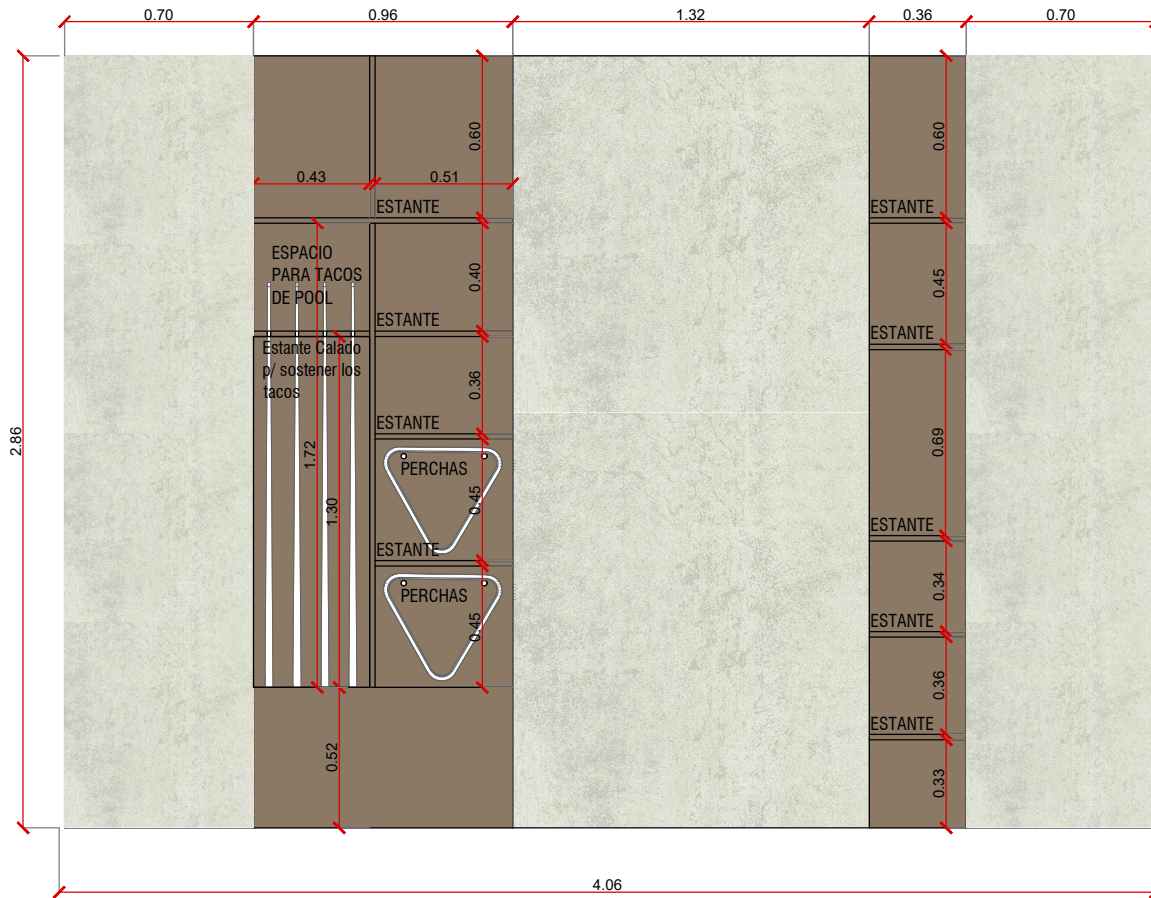

MUEBLE SOBRE NICHOS POOL

PROPONEMOS MUEBLE SOBRE NICHOS PARA GUARDADO DE ELEMENTOS DE POOL Y DECO

PANELES TIPO CAJÓN EN MELAMINA CHROMIX BLANCO

NICHOS CON FONDO REVESTIDO EN MADERA PETIRIBÍ NATURAL

ESTANTES ENCHAPADOS EN MADERA PETIRIBÍ NATURAL