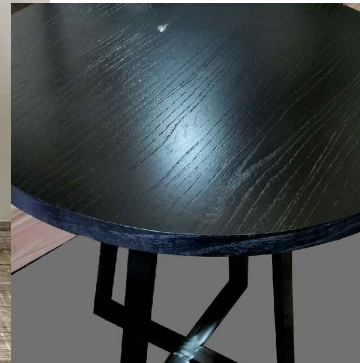

PROPONEMOS ESCRITORIO ENCHAPADO EN PETIRIBÍ NATURAL  
 CON LATERAL IZQUIERDO DE GUARDADO ABIERTO CON ESTANTE  
 REGULABLE

+ ESTANTES FLOTANTES LAQUEADOS COLOR NEGRO

**VISTA FRONTAL SECTOR ESCRITORIO**

**CORTINAS**

EN GASA DE ALGODÓN COLOR OFF WHITE  
CON RIEL EUROPEO INSTALADO EN EL TECHO

**ILUMINACIÓN**

PLAFÓN AR111

PLANTAS DE HOJAS VERDES  
CON **MACETAS** EN COLOR NEGRO

**BARRA Y BANQUETAS**

**ESPEJO** CON MARCO  
EN MADERA LUSTRE PETIRIBÍ

**MESA AUXILIAR** CON TAPA MADERA PARAÍSO  
TEÑIDO DE NEGRO A PORO ABIERTO  
Y ESTRUCTURA DE HIERRO NEGRO  
DIAMETRO 80CM X 1M DE ALTO

**BANQUETA** EN MADERA PETIRIBÍ  
ASIENTO TEJIDO CON CABO NAUTICO NEGRO O NATURAL  
CANTIDAD: 4

**SPOTS** EN COLOR NEGRO  
CANTIDAD 3 SOBRE SECTOR DE BAR

PLANO COMEDOR - DISTRIBUCIÓN DE MOBILIARIO EN PLANTA

**MUEBLE EN NICHOS:**

PROPONEMOS MUEBLE SEMI ABIERTO  
 ESPACIO INFERIOR DE GUARDADO CON PUERTAS TIPO TABLERO  
 LAQUEADO COLOR BLANCO CON TAPA EN DEKTON LUCID  
 PLACA RANURADA LAQUEADA COLOR BLANCO  
 ESTANTES FLOTANTES ENCHAPADOS EN MADERA PETIRIBÍ  
 -OPCIONAL: TIRADORES DE DISEÑO (ZEN DESIGN)