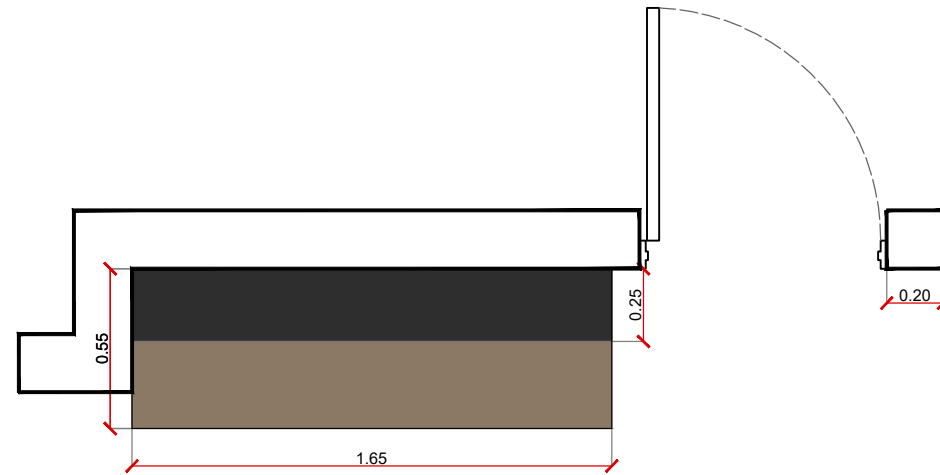

MUEBLE ESCRITORIO

PROPONEMOS ESCRITORIO ENCHAPADO EN PETIRIBÍ NATURAL
CON LATERAL IZQUIERDO DE GUARDADO ABIERTO CON ESTANTE
REGULABLE

+ ESTANTES FLOTANTES LAQUEADOS COLOR NEGRO